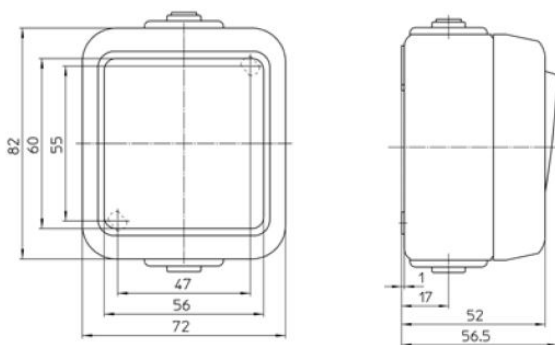

**Ausschalter 2polig, grau****PRODUKT DATENBLATT**

Anzahl der Betätigungswippen	1
Schaltstrom für Leuchtstofflampen	6AX
Nennspannung	250V
Bedienungsart	Wippe/Taste
Montageart	Aufputz
Werkstoff	sonstige
Oberfläche	unbehandelt
Farbe	grau
Geeignet für Schutzart (IP)	IP54

Schalter

**Ausschalter 2polig, grau**

Wippschalter mit Steckklemmen  
10 A 250 V~  
Ausschalter 2-polig

Bestellnummer	Artikelnummer	EAN
00300211	D 622 WAB	4010105300215

---

**PEHA Elektro GmbH & Co. KG**  
a Honeywell Company  
Gartenstraße 49  
58511 Lüdenscheid  
Deutschland