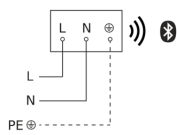

LED-Außenleuchte ohne Sensor

L 40 C

ohne Bewegungsmelder, mit Bluetooth
EAN 4007841 085230
Art.-Nr. 085230

Schaltplan Bluetooth

Schaltplan Bluetooth