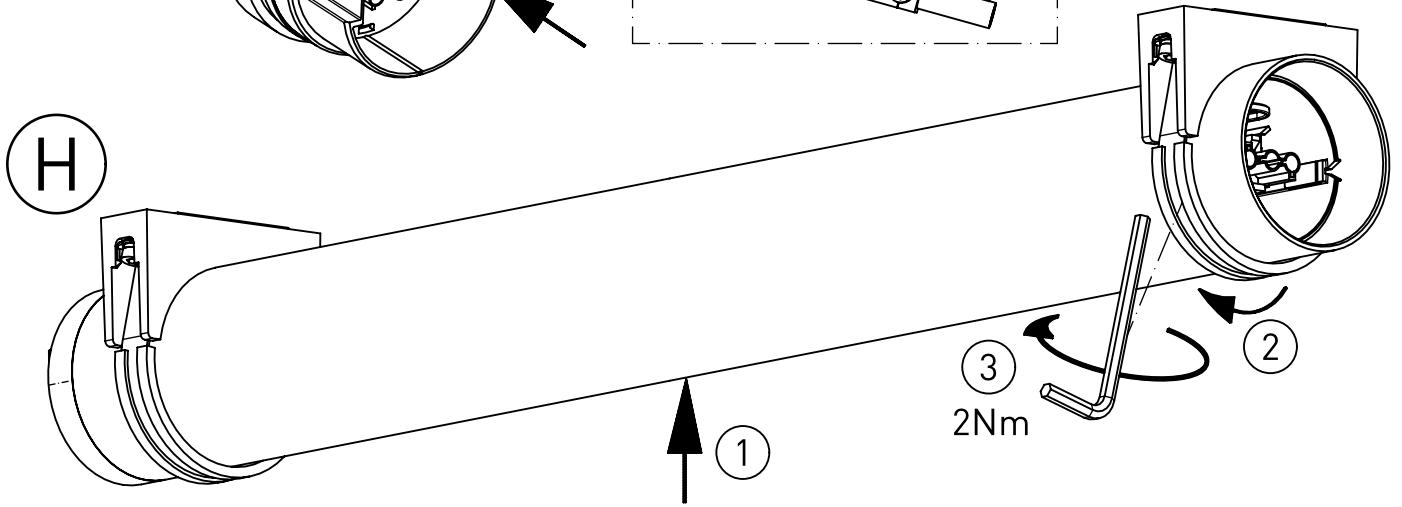

325...

IP 66 / IP 68, 20m; IP 69K     

230-240 V 0/50-60Hz

LED

NORKA

NORKA

m 1500	1712	1610	1520	4,9
m 1200	1412	1310	1220	4,0
Ausführung version	L	a	c Lichtaustritt light outlet surface	m [kg]

 * „Auch zur Verwendung in einer Umgebung, in der eine Ablagerung von leitfähigem Staub auf der Leuchte zu erwarten ist.“
 „Also for use in environments where an accumulation of conductive dust on the luminaire may be expected.“