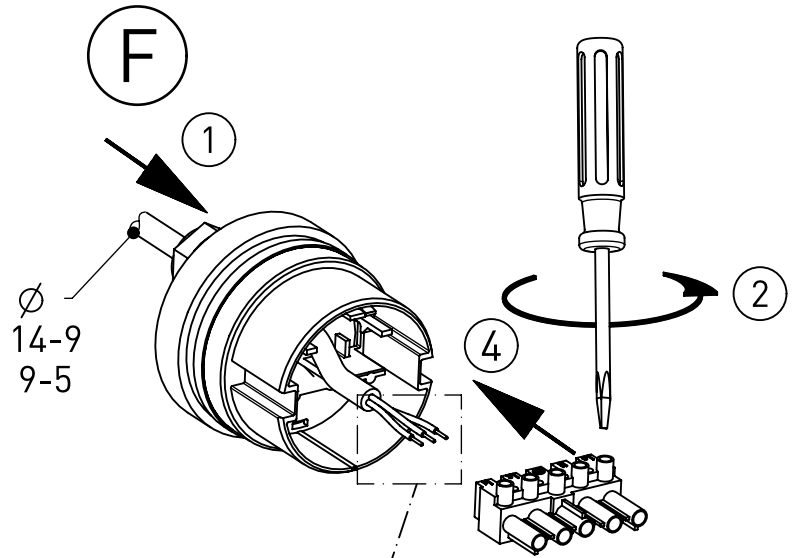

325...

IP 66 / IP 68, 20m; IP 69K     

230-240 V 0/50-60Hz

LED

NORKA

NORKA

m 1500	1712	1610	1520	4,9
m 1200	1412	1310	1220	4,0
Ausführung version	L	a	c Lichtaustritt light outlet surface	m [kg]

 * „Auch zur Verwendung in einer Umgebung, in der eine Ablagerung von leitfähigem Staub auf der Leuchte zu erwarten ist.“
 „Also for use in environments where an accumulation of conductive dust on the luminaire may be expected.“