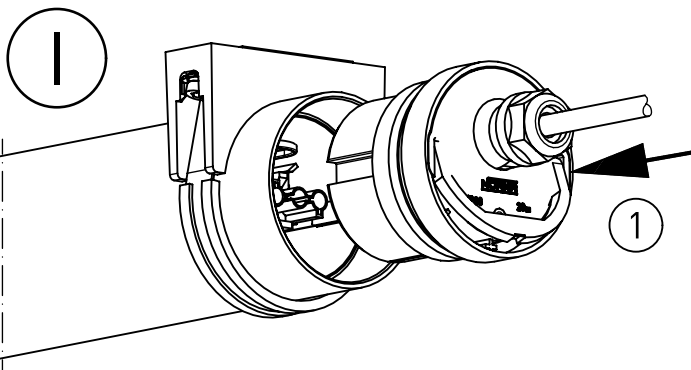

325...

IP 66 / IP 68, 20m; IP 69K     

230-240 V 0/50-60Hz

LED

NORKA

NORKA

m 1500	1712	1610	1520	4,9
m 1200	1412	1310	1220	4,0
Ausführung version	L	a	c Lichtaustritt light outlet surface	m [kg]

 * „Auch zur Verwendung in einer Umgebung, in der eine Ablagerung von leitfähigem Staub auf der Leuchte zu erwarten ist.“
 „Also for use in environments where an accumulation of conductive dust on the luminaire may be expected.“