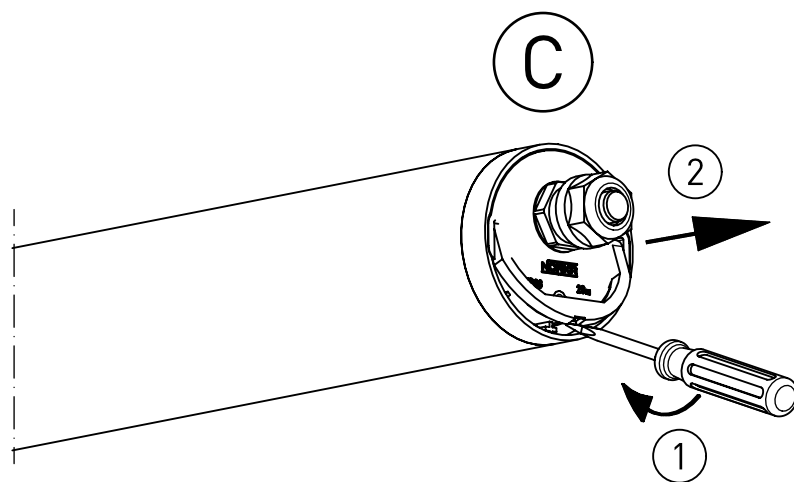

325...

IP 66 / IP 68, 20m; IP 69K     

230-240 V 0/50-60Hz

LED

NORKA

NORKA

m 1500	1712	1610	1520	4,9
m 1200	1412	1310	1220	4,0
Ausführung version	L	a	c Lichtaustritt light outlet surface	m [kg]

 * „Auch zur Verwendung in einer Umgebung, in der eine Ablagerung von leitfähigem Staub auf der Leuchte zu erwarten ist.“
 „Also for use in environments where an accumulation of conductive dust on the luminaire may be expected.“