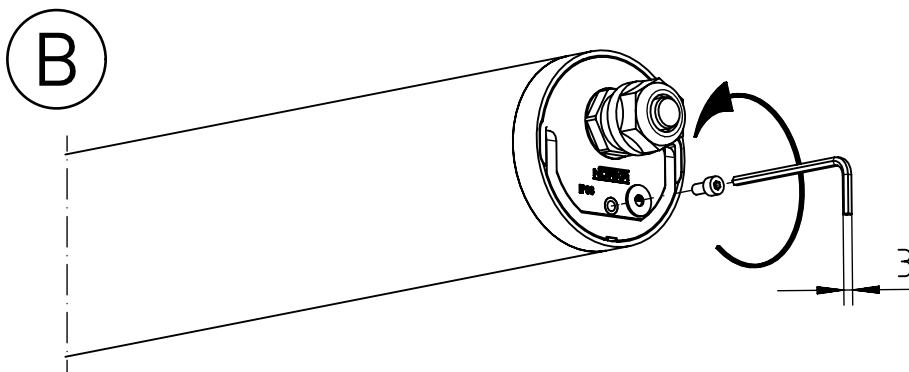

325...

IP 66 / IP 68, 20m; IP 69K     

230-240 V 0/50-60Hz

LED

NORKA

NORKA

m 1500	1712	1610	1520	4,9
m 1200	1412	1310	1220	4,0
Ausführung version	L	a	c Lichtaustritt light outlet surface	m [kg]

 * „Auch zur Verwendung in einer Umgebung, in der eine Ablagerung von leitfähigem Staub auf der Leuchte zu erwarten ist.“
 „Also for use in environments where an accumulation of conductive dust on the luminaire may be expected.“