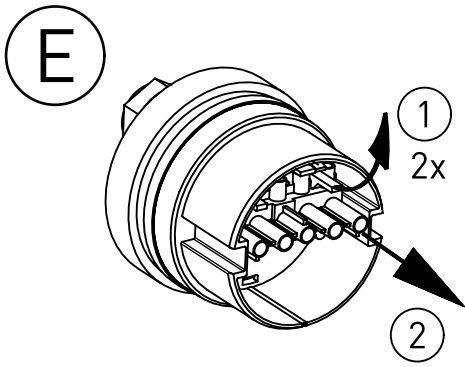

325...

IP 66 / IP 68, 20m; IP 69K     

230-240 V 0/50-60Hz

LED

NORKA

NORKA

m 1500	1712	1610	1520	4,9
m 1200	1412	1310	1220	4,0
Ausführung version	L	a	c Lichtaustritt light outlet surface	m [kg]

 * „Auch zur Verwendung in einer Umgebung, in der eine Ablagerung von leitfähigem Staub auf der Leuchte zu erwarten ist.“
 „Also for use in environments where an accumulation of conductive dust on the luminaire may be expected.“