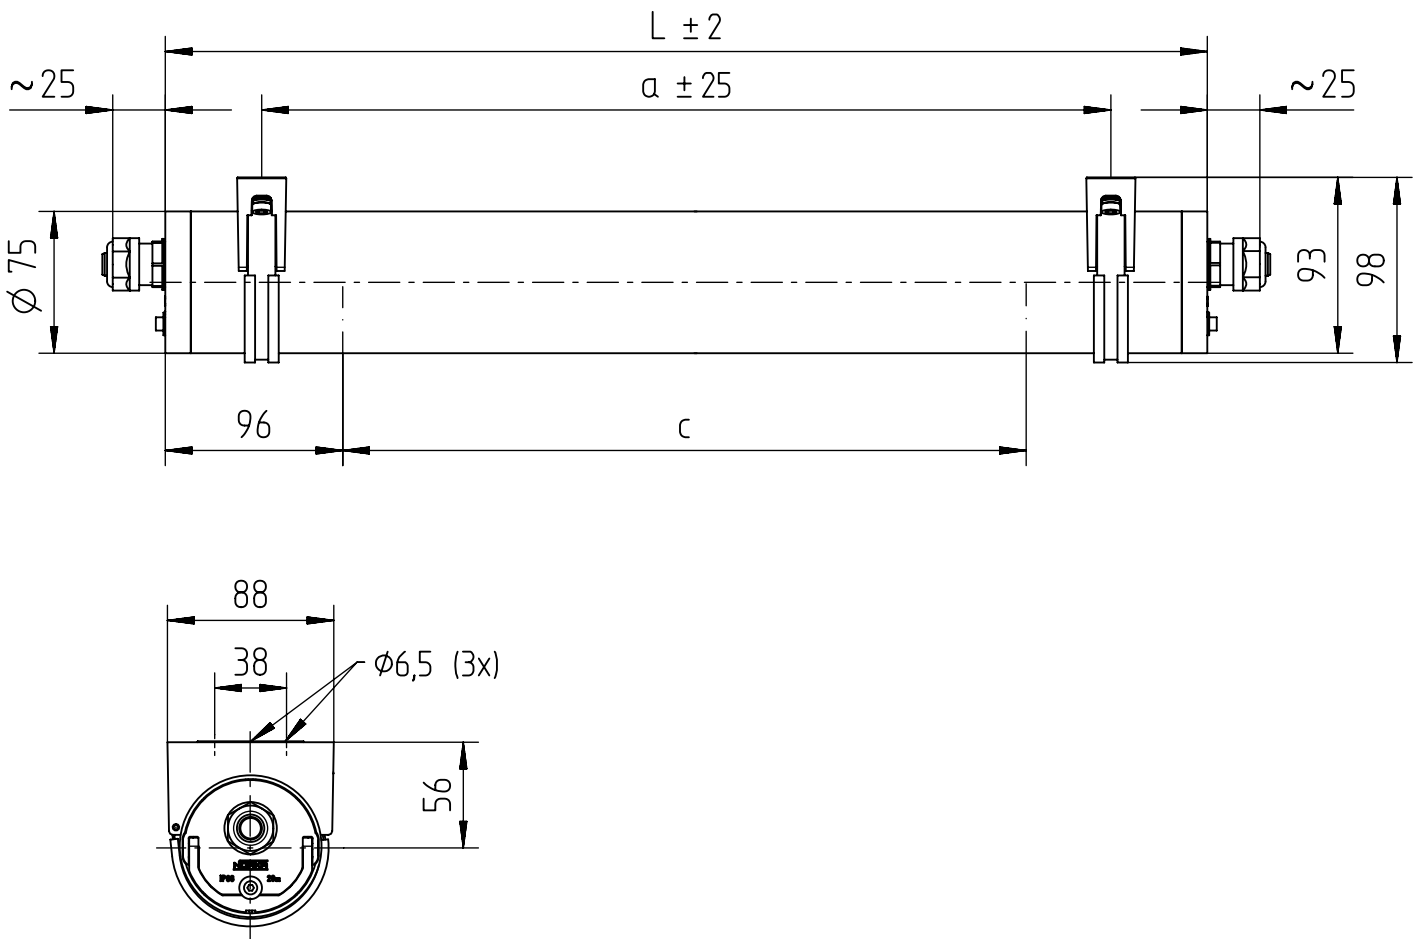

325...

IP 66 / IP 68, 20m; IP 69K     

230-240 V 0/50-60Hz

LED

NORKA

NORKA

m 1500	1712	1610	1520	4,9
m 1200	1412	1310	1220	4,0
Ausführung version	L	a	c Lichtaustritt light outlet surface	m [kg]

 * „Auch zur Verwendung in einer Umgebung, in der eine Ablagerung von leitfähigem Staub auf der Leuchte zu erwarten ist.“
 „Also for use in environments where an accumulation of conductive dust on the luminaire may be expected.“