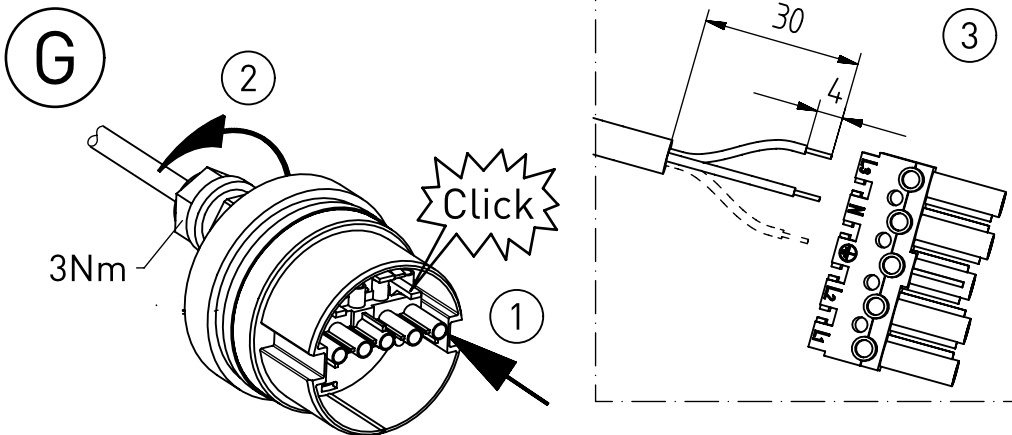

325...

IP 66 / IP 68, 20m; IP 69K     

230-240 V 0/50-60Hz

LED

NORKA

NORKA

m 1500	1712	1610	1520	4,9
m 1200	1412	1310	1220	4,0
Ausführung version	L	a	c Lichtaustritt light outlet surface	m [kg]

 * „Auch zur Verwendung in einer Umgebung, in der eine Ablagerung von leitfähigem Staub auf der Leuchte zu erwarten ist.“
 „Also for use in environments where an accumulation of conductive dust on the luminaire may be expected.“