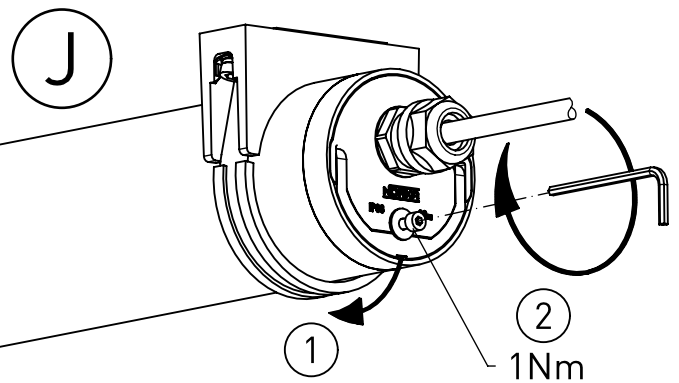

325...

IP 66 / IP 68, 20m; IP 69K     

230-240 V 0/50-60Hz

LED

NORKA

NORKA

m 1500	1712	1610	1520	4,9
m 1200	1412	1310	1220	4,0
Ausführung version	L	a	c Lichtaustritt light outlet surface	m [kg]

 * „Auch zur Verwendung in einer Umgebung, in der eine Ablagerung von leitfähigem Staub auf der Leuchte zu erwarten ist.“
 „Also for use in environments where an accumulation of conductive dust on the luminaire may be expected.“