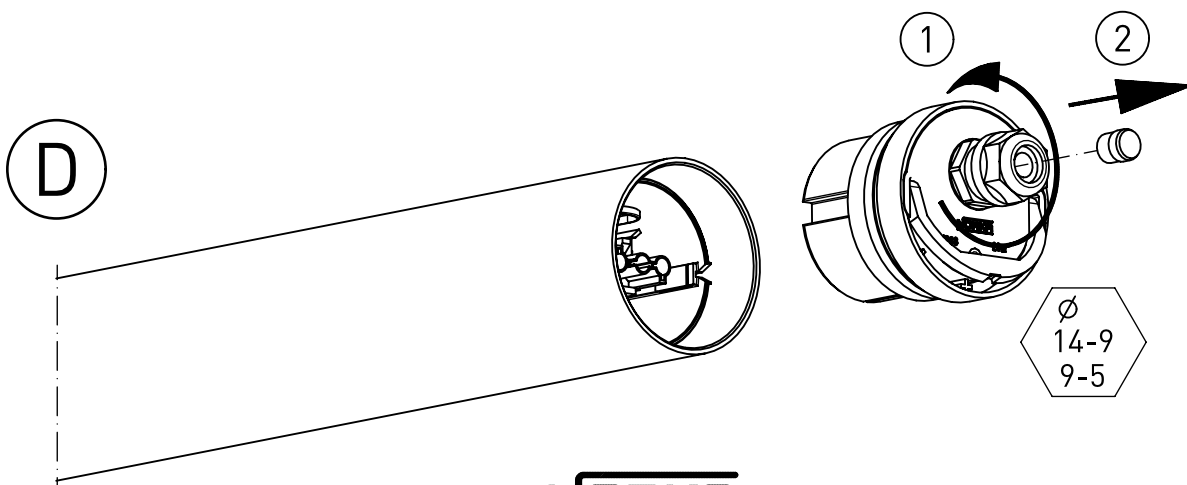

325...

IP 66 / IP 68, 20m; IP 69K     

230-240 V 0/50-60Hz

LED

NORKA

NORKA

m 1500	1712	1610	1520	4,9
m 1200	1412	1310	1220	4,0
Ausführung version	L	a	c Lichtaustritt light outlet surface	m [kg]

 * „Auch zur Verwendung in einer Umgebung, in der eine Ablagerung von leitfähigem Staub auf der Leuchte zu erwarten ist.“
 „Also for use in environments where an accumulation of conductive dust on the luminaire may be expected.“