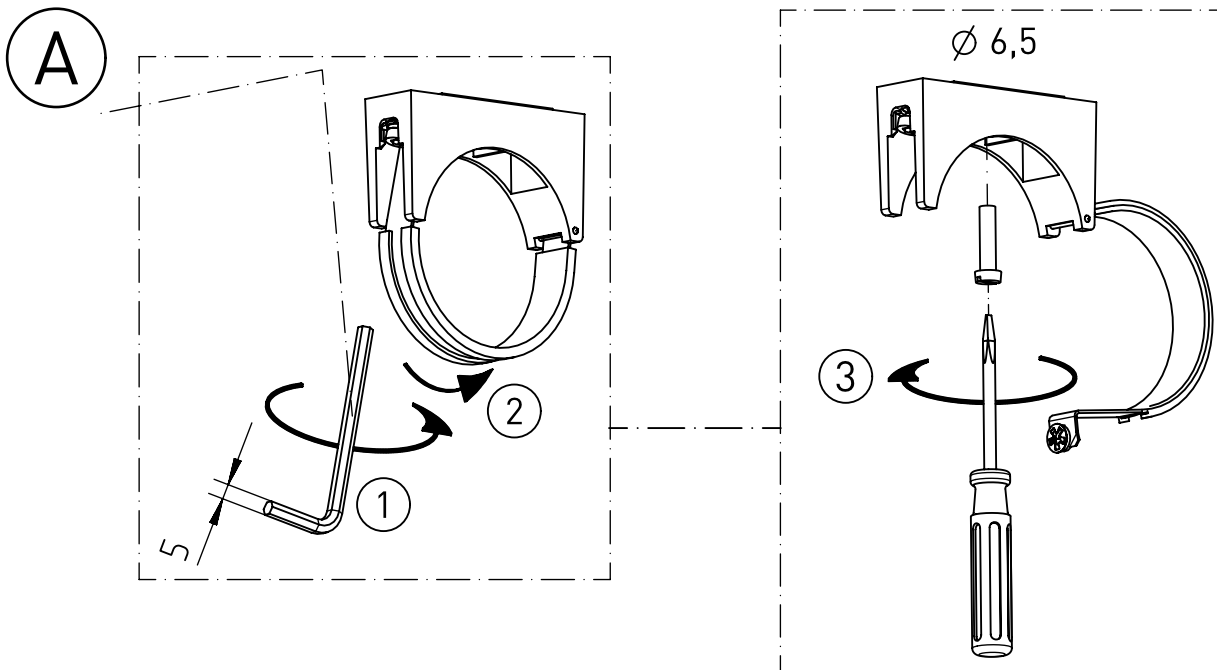

325...

IP 66 / IP 68, 20m; IP 69K     

230-240 V 0/50-60Hz

LED

NORKA

NORKA

m 1500	1712	1610	1520	4,9
m 1200	1412	1310	1220	4,0
Ausführung version	L	a	c Lichtaustritt light outlet surface	m [kg]

 * „Auch zur Verwendung in einer Umgebung, in der eine Ablagerung von leitfähigem Staub auf der Leuchte zu erwarten ist.“
 „Also for use in environments where an accumulation of conductive dust on the luminaire may be expected.“