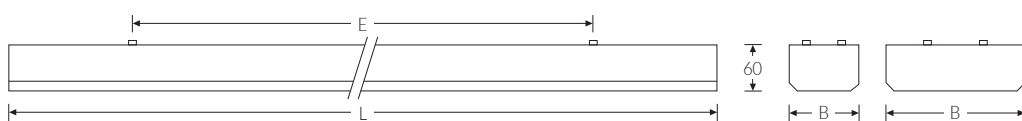

LUX 2xLED 1200 BASIC 4000K 4500lm 37W | Artikelnummer 84861255

LED Rasterleuchte. Stabiler Leuchtenkörper aus Stahlblech weiß, niedrige, zeitlose Bauform. Doppel-Parabol-Raster aus hochglanzpoliertem Aluminium, reduziert Blendungen, UGR<19, so dass an Arbeitsplätzen mit PC-Bildschirmen in Büros, Geschäfts- oder Gesellschaftsräumen für optimale Beleuchtung gesorgt ist. Geeignet zur Montage direkt an der Decke. Zugelassen für den Einsatz in Innenbereichen. Integrierte LED Leuchtmittel sind in der Leuchte nicht austauschbar.

#### Montageart und Anwendungsbereich

Deckenanbau, Wandanbau, zur Montage direkt an der Decke oder Wand  
Geeignet in Büros, Geschäfts- und Gesellschaftsräumen mit hohen Ansprüchen an die Blendungsreduzierung.