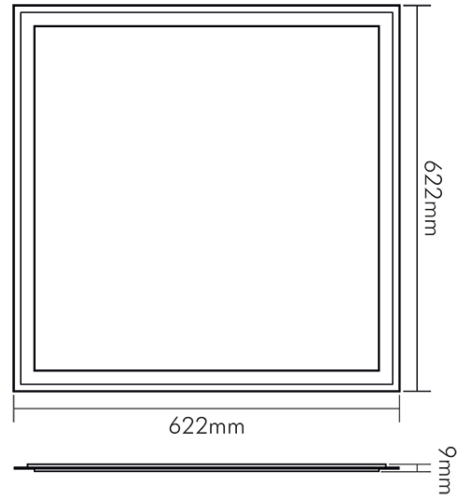

DATENBLATT

LED Panel Q2S weiß 40W 840 dim C

LED Panel zur schnellen, einfachen Montage

Artikelnummer	1570401148
GTIN	4044538062709

ENERGIEVERBRAUCHSKENNZEICHNUNG

Artikelnummer der Lichtquelle	1570401147
EPREL-Registrierungsnummer	930271
Energieeffizienzklasse	E

LICHTTECHNISCHE EIGENSCHAFTEN

Lichtverteilung	symmetrisch
Lichtstromerhalt	0,96
Lichtverteiler	Diffusorlinse/-optik/-panel
L80B10 - Lebensdauer bei 25 °C	50000 h
L70B50 - Lebensdauer bei 25°C	50000 h
Farbwertanteil [x]	0,38
Farbwertanteil [y]	0,38
Verwendete Beleuchtungstechnologie	LED
Ungebündeltes [NDLS] oder gebündeltes Licht [DLS]	DLS
Blendschutzschild	nein
Nutzlichtstrom [Φuse]	4500 lm
Nutzlichtstrom [Φuse] bezogen auf	breitem Kegel (120°)
Lebensdauerfaktor	0,9
Hülle	keine Hülle
Farbwiedergabeindex R9	6
Lichtquelle mit hoher Leuchtdichte	nein

Stand:
01.02.2022
14:18:00