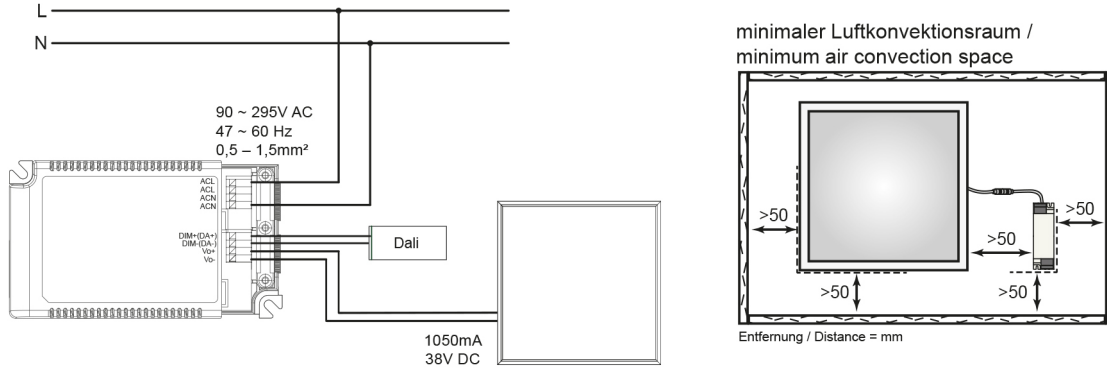

SICHERHEITSEIGENSCHAFTEN

EMC Normen	EN 55015:2013 + A1:2015; EN 61547:2009; EN 61000-3-2:2014; EN 61000-3-3:2013
LVD Normen	EN 60598-1; EN 60598-2-1; EN 62493; EN 62471; EN 61347-1; EN 61347-2-13
Wärmedämmung-Zeichen	ja
Schutzart	IP40
Nur für Innenbereich	ja
Schutzklasse der Leuchte	III
Schutzklasse des LED Betriebsgerätes	II
Geeignet für Leuchtmittelanzahl	1
Bildschirmarbeitsplatztauglich nach EN 12464-1	nein
CE-Kennzeichnung	ja
ENEC-Zertifizierung	ENEC 05
Geeignet für Möbeleinbau	ja
Einbau in isolierte Decken, Brandschutz "F mit Dach"	nein
Einbauhinweis [entflammabaren Materialien]	geeignet zur direkten Montage auf normal entflammabaren Materialien
Schlagfestigkeit	IK05
RoHS	ja
Sicherheitstrafo	ja
Installation, elektrotechnisches Fachwissen	ja

Stand:
01.02.2022
14:18:00

Montagehinweis

TEMPERATUREIGENSCHAFTEN

Umgebungstemperatur [Ta]	0 - 40 °C
--------------------------	-----------

MAßE UND GEWICHT

Länge [Betriebsgerät]	128 mm
Breite [Betriebsgerät]	60 mm
Höhe [Betriebsgerät]	31,5 mm
Gewicht [Betriebsgerät]	230 g
Höhe	9 mm
Breite	622 mm
Länge	622 mm
Deckenausschnitt [Breite]	608 mm
Einbaubreite (Einlegeleuchte)	600 mm
Deckenausschnitt [Länge]	608 mm
Einbaulänge (Einlegeleuchte)	600 mm
Gewicht	2700 g