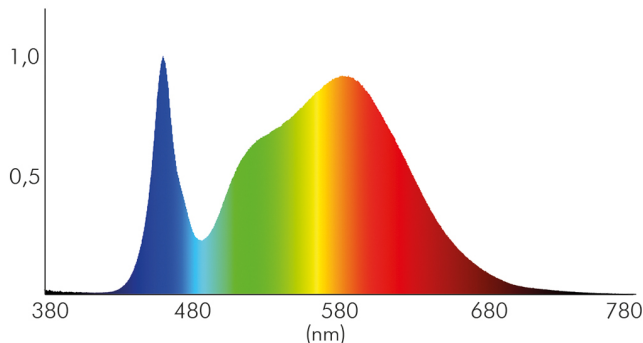

LED Panel Q2S weiß 40W 840 dim C

LED Panel zur schnellen, einfachen Montage

Lichtstromrückgang bei mittl. Nutzungsdauer 50.000 h bei 25 °C Umgebungstemperatur	80 %
Ausfallrate bei mittl. Nutzungsdauer von 50.000 h bei 25 °C Umgebungstemperatur	10 %
Konstant-Lichtstrom-Regelung	nein
Farbtemperatur	4000 K
Farbwiedergabeindex Ra	80
Lichtfarbe	neutralweiß
Ausstrahlwinkel	120°
Leuchtmittel	SMD-LED
Gesamtlichtstrom	4900 lm
Spitzen-Lichtstärke	1517 cd
Farbabstand [McAdam]	3 SDCM
Lichtaustritt	direkt
Farbe steuerbar (RGB)	nein
Farblich abstimmbare Lichtquelle	nein

Spektrale Strahlungsverteilung (250..800 nm) - Diagramm

ELEKTRISCHE EIGENSCHAFTEN

Vernetzte Lichtquelle [CLS]	nein
Leistungsfaktor [bei Volllast]	0,9
Dimmbereich	10 - 100 %
Anzahl am LS B16 [max.]	47
Anzahl am LS C16 [max.]	47
Kabelquerschnitt [Leuchte]	0,5 mm²
Kabellänge [Leuchte]	30 cm
Kabelquerschnitt sekundär [Betriebsgerät]	0,5 mm²

Stand:
01.02.2022
14:18:00