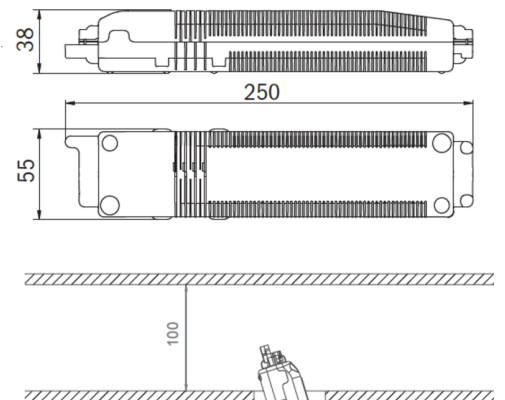

SI-Leuchte Art.-Nr.: EERL433SC-E

LED-Sicherheitsleuchte zur Ausleuchtung der Flucht- und Rettungswege nach DIN EN 60598-1, DIN EN 60598-222 und DIN EN 1838.

Die Deckeneinbauleuchte aus Zink-Aluminium passt sich unauffällig der Decke an. Sie kann neben herkömmlicher Deckeneinbaumontage ebenfalls in konventionelle, sowie Brandschutzdosen montiert werden. Durch die in der Linse eingebrachte Status LED wird die Harmonie des Gehäuses nicht unterbrochen. Der Einsatz von Streulinsern und leistungsstarker LED ERT Technik erreicht eine optimale Lichtverteilung und Ausleuchtung der Flucht- und Rettungswege. Der innovative integrierte Linsenträger mit Schnellmontagevorrichtung ermöglicht den flexiblen Einsatz unterschiedlicher Linsentypen je nach Anwendungsfall. Rund- und Flurlinse sind bei jeder Leuchte bereits im Lieferumfang enthalten.

TECHNISCHE DATEN

Leuchtentyp	Sicherheitsleuchte
Montageart	Deckeneinbau
Piktogramm	Nein
Leuchtmittel	LED
Gehäusematerial	Zink-Druckguss
Farbe	Edelstahl gebürstet
Schutzart IP	20
Schlagfestigkeitsgrad IK	≥ 3
Schutzklasse	2
Versorgung	Einzelbatterie
Überwachung	SC - SelfControl
Überbrückungszeit	3 h
Batterie	6,4V/1,2Ah LiFeP04
Betriebsart	DS/BS
Eingangsspannung AC	230 V
Eingangsfrequenz Hz	50 Hz
Leistung max.	4,2 W
Leistung DS	3,4 W
Leistung BS	0,9 W
Umgebungstemp. DS	-5 °C / 40 °C

Umgebungstemp. BS	-5 °C / 40 °C
Höhe	4 mm
Durchmesser	88 mm
Einbaumaß ø	68 mm
Gewicht	0.36 kg
Gewicht inkl. Verp.	0.49 kg
Anschlussquerschnitt	1.5 mm
Schalteingang L'	Ja
Notlichtblockierung	Nein
Batterieanschluss	Stecker
Dimmfunktion	Nein
Lichtstrom Netz	255 lm
Lichtstrom Not	255 lm
Ursprungsland	Deutschland
EAN	4260766556043

TECHNISCHE ZEICHNUNG

Maße EER / EEQ

Lochsausschnitt EER / EEQ

EEx029: Schalterdose notwendig (nicht im Lieferumfang enthalten)

Einzelbatterie-Elektronik-Box (UH-1)

ZUBEHÖR

LSYS-B4 - 4x Beam-Linse für Leuchten mit