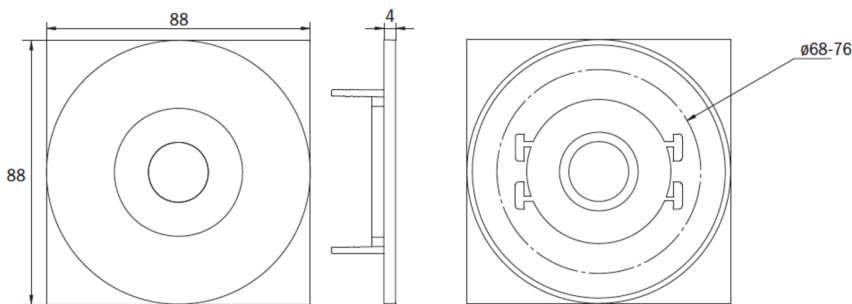

SI-Leuchte Art.-Nr.: EERL433SC-E

LED-Sicherheitsleuchte zur Ausleuchtung der Flucht- und Rettungswege nach DIN EN 60598-1, DIN EN 60598-222 und DIN EN 1838.

Die Deckeneinbauleuchte aus Zink-Aluminium passt sich unauffällig der Decke an. Sie kann neben herkömmlicher Deckeneinbaumontage ebenfalls in konventionelle, sowie Brandschutzdosen montiert werden. Durch die in der Linse eingebrachte Status LED wird die Harmonie des Gehäuses nicht unterbrochen. Der Einsatz von Streulinsern und leistungsstarker LED ERT Technik erreicht eine optimale Lichtverteilung und Ausleuchtung der Flucht- und Rettungswege. Der innovative integrierte Linsenträger mit Schnellmontagevorrichtung ermöglicht den flexiblen Einsatz unterschiedlicher Linsentypen je nach Anwendungsfall. Rund- und Flurlinse sind bei jeder Leuchte bereits im Lieferumfang enthalten.

TECHNISCHE DATEN

Leuchtentyp	Sicherheitsleuchte
Montageart	Deckeneinbau
Piktogramm	Nein
Leuchtmittel	LED
Gehäusematerial	Zink-Druckguss
Farbe	Edelstahl gebürstet
Schutzart IP	20
Schlagfestigkeitsgrad IK	≥ 3
Schutzklasse	2
Versorgung	Einzelbatterie
Überwachung	SC - SelfControl
Überbrückungszeit	3 h
Batterie	6,4V/1,2Ah LiFeP04
Betriebsart	DS/BS
Eingangsspannung AC	230 V
Eingangsfrequenz Hz	50 Hz
Leistung max.	4,2 W
Leistung DS	3,4 W
Leistung BS	0,9 W
Umgebungstemp. DS	-5 °C / 40 °C

Umgebungstemp. BS	-5 °C / 40 °C
Höhe	4 mm
Durchmesser	88 mm
Einbaumaß ø	68 mm
Gewicht	0.36 kg
Gewicht inkl. Verp.	0.49 kg
Anschlussquerschnitt	1.5 mm
Schalteingang L'	Ja
Notlichtblockierung	Nein
Batterieanschluss	Stecker
Dimmfunktion	Nein
Lichtstrom Netz	255 lm
Lichtstrom Not	255 lm
Ursprungsland	Deutschland
EAN	4260766556043

TECHNISCHE ZEICHNUNG

Maße EER / EEQ

Lochsausschnitt EER / EEQ

EEx029: Schalterdose notwendig (nicht im Lieferumfang enthalten)

Einzelbatterie-Elektronik-Box (UH-1)

ZUBEHÖR

LSYS-B4 - 4x Beam-Linse für Leuchten mit