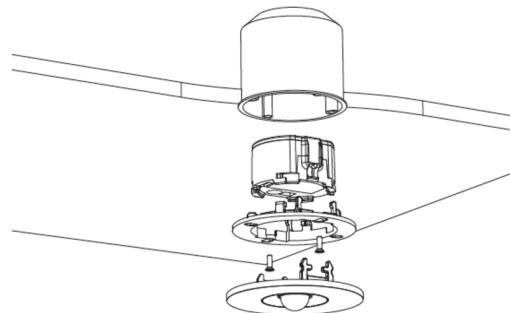

SI-Leuchte Art.-Nr.: EERL433SC-E

LED-Sicherheitsleuchte zur Ausleuchtung der Flucht- und Rettungswege nach DIN EN 60598-1, DIN EN 60598-222 und DIN EN 1838.

Die Deckeneinbauleuchte aus Zink-Aluminium passt sich unauffällig der Decke an. Sie kann neben herkömmlicher Deckeneinbaumontage ebenfalls in konventionelle, sowie Brandschutzdosen montiert werden. Durch die in der Linse eingebrachte Status LED wird die Harmonie des Gehäuses nicht unterbrochen. Der Einsatz von Streulinsern und leistungsstarker LED ERT Technik erreicht eine optimale Lichtverteilung und Ausleuchtung der Flucht- und Rettungswege. Der innovative integrierte Linsenträger mit Schnellmontagevorrichtung ermöglicht den flexiblen Einsatz unterschiedlicher Linsentypen je nach Anwendungsfall. Rund- und Flurlinse sind bei jeder Leuchte bereits im Lieferumfang enthalten.

TECHNISCHE DATEN

Leuchtentyp	Sicherheitsleuchte
Montageart	Deckeneinbau
Piktogramm	Nein
Leuchtmittel	LED
Gehäusematerial	Zink-Druckguss
Farbe	Edelstahl gebürstet
Schutzart IP	20
Schlagfestigkeitsgrad IK	≥ 3
Schutzklasse	2
Versorgung	Einzelbatterie
Überwachung	SC - SelfControl
Überbrückungszeit	3 h
Batterie	6,4V/1,2Ah LiFeP04
Betriebsart	DS/BS
Eingangsspannung AC	230 V
Eingangsfrequenz Hz	50 Hz
Leistung max.	4,2 W
Leistung DS	3,4 W
Leistung BS	0,9 W
Umgebungstemp. DS	-5 °C / 40 °C

Umgebungstemp. BS	-5 °C / 40 °C
Höhe	4 mm
Durchmesser	88 mm
Einbaumaß ø	68 mm
Gewicht	0.36 kg
Gewicht inkl. Verp.	0.49 kg
Anschlussquerschnitt	1.5 mm
Schalteingang L'	Ja
Notlichtblockierung	Nein
Batterieanschluss	Stecker
Dimmfunktion	Nein
Lichtstrom Netz	255 lm
Lichtstrom Not	255 lm
Ursprungsland	Deutschland
EAN	4260766556043

TECHNISCHE ZEICHNUNG

Maße EER / EEQ

Lochsausschnitt EER / EEQ

EEx029: Schalterdose notwendig (nicht im Lieferumfang enthalten)

Einzelbatterie-Elektronik-Box (UH-1)

ZUBEHÖR

LSYS-B4 - 4x Beam-Linse für Leuchten mit