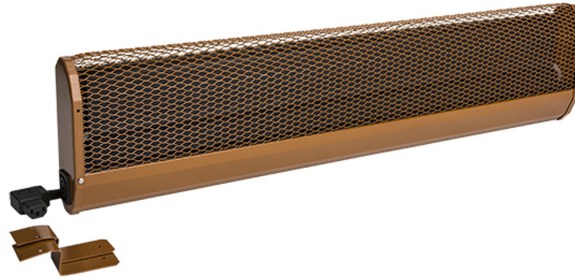

Produktbezeichnung	KST120R
Artikelnummer	33530
Hersteller	ETHERMA

Produktbeschreibung

Kirchenbankheizung, Anschluss rechts, 480W, 1.2m, 230V

Die Zinnheizungen KST sind Dunkelstrahler und dienen der Nahwärme von Kirchen. Dank spezieller Lüftungsschlitze wird die Wärme fast ausschließlich nach vorne abgegeben. Hervorragend für Kirchen, die nur einmal pro Woche benutzt werden. Der elektrische Anschluss erfolgt über einen Gerätestecker, die serienmäßig konfektionierte Verkabelung vereinfacht die Montage. Die Geräte verfügen über einen integrierten Überhitzungsschutz mit automatischem Neustart. Bruchsicheres Spezialheizelement ohne leuchtende Heizwendel mit hoher Heizleistung, inklusive Winkelstecker. Schutzart: IP 21, Fehlerstromschutzschalter, Kennzeichen: ÏVE, CE-konform, Stahlblech verzinkt, Farbe: braun RAL 8007, Anschluss: rechts.

Technische Details

Ausführung	Kirchenbankheizung	Spannung	230 230 Volt
Leistungsstufe AUS	Nein	Anzahl der Heizstufen	1
Montage über Wickeltisch	Nein	Min. Heizleistung	480 Watt
Schutzart (IP)	IP21	Max. Heizleistung	480 Watt
		Höhe	60 Millimeter
		Breite	1200 Millimeter
		Tiefe	185 Millimeter