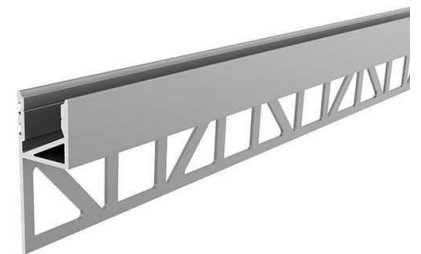

Artikel Nr.: 975391

Fliesen-Profil Abschluss EA-03-12 passend für bis 12 mm LED Stripe

Charakteristik

Material	Aluminium
Farbe	Silber
Optik	eloxiert
	0,00

Abmessungen und Gewicht

Länge	3000,00
Breite	14,00
Höhe	36,00
Durchmesser	0,00
Gewicht	1018 g

Montage

Befestigungsmöglichkeiten

Artikel Nr.: 975391

tiles-profile end up illuminated suitable for bis 12 mm LED Stripe

Characteristics

Material	aluminum
Color	silver
Optic	anodized

Dimensions & Weight

Length	3000,00
Width	14,00
Height	36,00
Diameter	0,00
Product Weight	1018 g

Mounting

Mounting Options