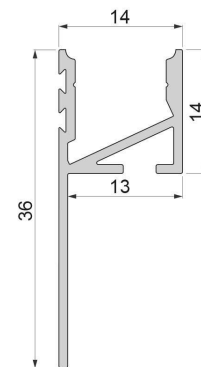

Artikel Nr.: 975391

Fliesen-Profil Abschluss EA-03-12 passend für bis 12 mm LED Stripe

Charakteristik

Material	Aluminium
Farbe	Silber
Optik	eloxiert
	0,00

Abmessungen und Gewicht

Länge	3000,00
Breite	14,00
Höhe	36,00
Durchmesser	0,00
Gewicht	1018 g

Montage

Befestigungsmöglichkeiten

Artikel Nr.: 975391

tiles-profile end up illuminated suitable for bis 12 mm LED Stripe

Characteristics

Material	aluminum
Color	silver
Optic	anodized

Dimensions & Weight

Length	3000,00
Width	14,00
Height	36,00
Diameter	0,00
Product Weight	1018 g