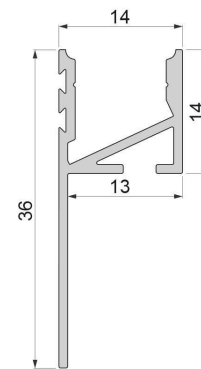

Artikel Nr.: 975391

Fliesen-Profil Abschluss EA-03-12 passend für bis 12 mm LED Stripe

Charakteristik

Material	Aluminium
Farbe	Silber
Optik	eloxiert
	0,00

Abmessungen und Gewicht

Länge	3000,00
Breite	14,00
Höhe	36,00
Durchmesser	0,00
Gewicht	1018 g

Montage

Befestigungsmöglichkeiten

Artikel Nr.: 975391

tiles-profile end up illuminated suitable for bis 12 mm LED Stripe

Characteristics

Material	aluminum
Color	silver
Optic	anodized

Dimensions & Weight

Length	3000,00
Width	14,00
Height	36,00
Diameter	0,00
Product Weight	1018 g