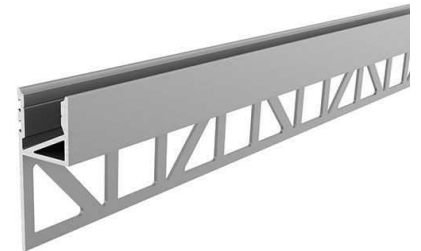

Artikel Nr.: 975391

Fliesen-Profil Abschluss EA-03-12 passend für bis 12 mm LED Stripe

Charakteristik

Material	Aluminium
Farbe	Silber
Optik	eloxiert
	0,00

Abmessungen und Gewicht

Länge	3000,00
Breite	14,00
Höhe	36,00
Durchmesser	0,00
Gewicht	1018 g

Montage

Befestigungsmöglichkeiten

Artikel Nr.: 975391

tiles-profile end up illuminated suitable for bis 12 mm LED Stripe

Characteristics

Material	aluminum
Color	silver
Optic	anodized

Dimensions & Weight

Length	3000,00
Width	14,00
Height	36,00
Diameter	0,00
Product Weight	1018 g