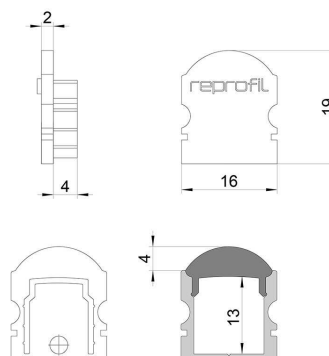

**Artikel Nr.: 980012**

Endkappe L-AU-02-10 Set 2 Stk passend für

**Charakteristik**

Material	Kunststoff
Farbe	Schwarz
Optik	

**Abmessungen und Gewicht**

Länge	16 mm
Breite	6 mm
Höhe	19 mm
Durchmesser	
Gewicht	2 g

**Montage**

**Befestigungsmöglichkeiten**

**Artikel Nr.: 980012**

End Cap L-AU-02-10 Set 2 pcs suitable for

**Characteristics**

<b>Material</b>	plastic
<b>Color</b>	black
<b>Optic</b>	

**Dimensions & Weight**

<b>Length</b>	16 mm
<b>Width</b>	6 mm
<b>Height</b>	19 mm
<b>Diameter</b>	
<b>Product Weight</b>	2 g

**Mounting**

**Mounting Options**