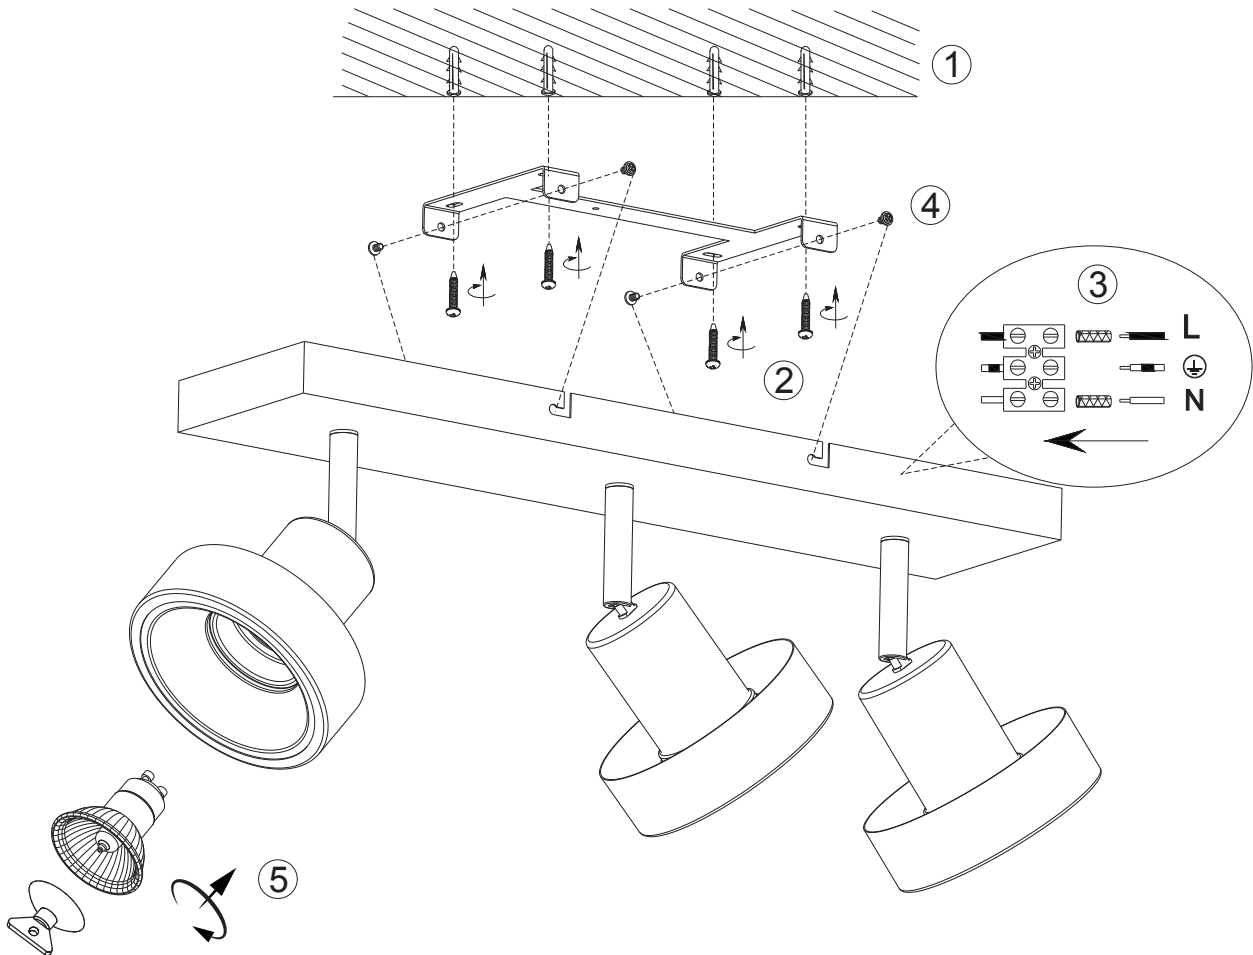

(SR) UPOZORENJE!

Prije početka montaže, pažljivo pročitajte sigurnosne upute!

trio-lighting.com/
800700307

230V~50Hz 3xGU10 max.35W