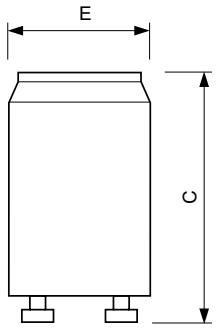

Mechanische Kenndaten	
Gehäusefarbe	Weiß

Sockelinformation	2 Pin
-------------------	-------

Produktdaten	
Gesamt-Produktcode	871150090356331
Bestell-Produktname	S16 70-125W 240V UNP/20X10CT
EAN/UPC - Produkt	8711500903563
Bestellcode	90356331
Anzahl pro Verpackung	1
Anzahl pro Umverpackung	200
Material-Nr. (12NC)	928390930371
Nettogewicht (Einzelteil)	7.000 g

Hinweise

- Austausch des Starters bei Austausch der Leuchtstofflampe empfohlen

Ecoclick Starters

Abmessungsskizzen

Product	C (max)	E (max)
S16 70-125W 240V UNP/20X10CT	40.3 mm	21.5 mm

S16 70-125W SIN 240V WH