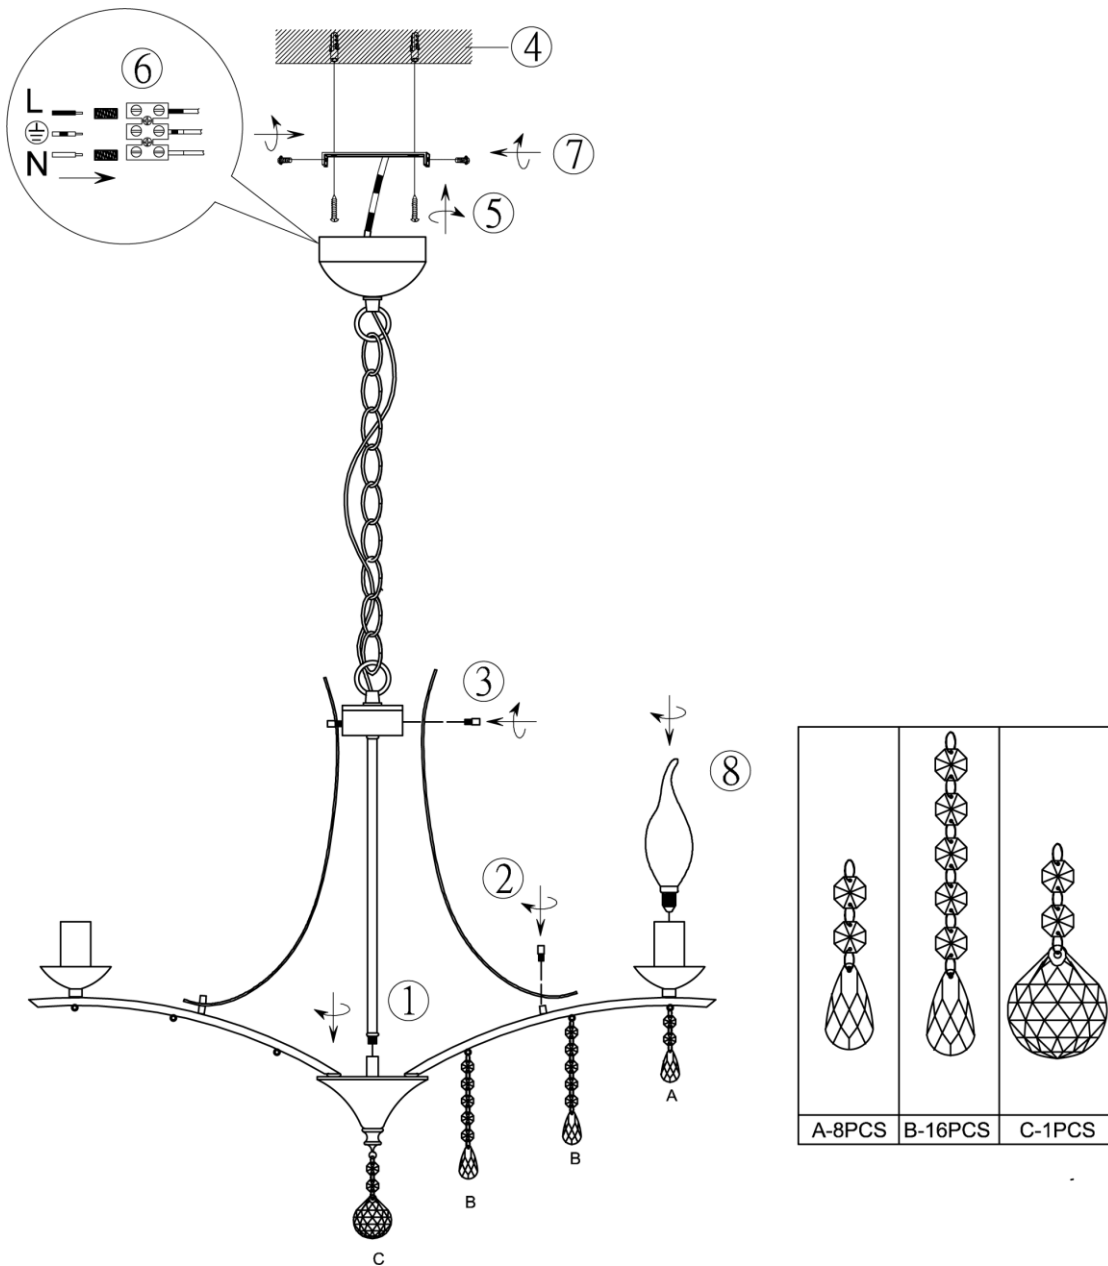

230V ~ 50Hz, 8 x E14 / max. 40W