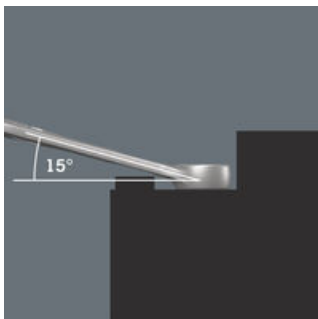

6003 Joker Ringmaulschlüssel - Maulseite mit nur 15° Rückholwinkel. Wenn's eng wird.

Für besonders enge Bauräume

Der Ringmaulschlüssel Joker 6003 mit seiner besonderen Maulgeometrie – eine um 7,5° geschwenkte Maulseite und die Doppelsechskantgeometrie – verdoppelt die Ansetzmöglichkeiten bei wiederholter 180°-Drehung des Schlüssels um die Längsachse. Muttern bzw. Schraubenköpfe können alle 15° „gepackt“ werden. Den jeweiligen Ansetzpunkt findet der Joker 6003 nach jedem Wenden sozusagen von selbst.

Joker 6003: Für weniger als 30° Schwenkwinkel

Durch die um 7,5° geschwenkte Maulseite, Doppelsechskantgeometrie und eine angepasste Anwendungsweise (Ansetzen – Schrauben – Drehen – erneut Ansetzen – Schrauben – Drehen usw.) können auch Schraubsituationen gelöst werden, die weniger als 30° Schwenkwinkel zulassen.

Doppelsechskant-Geometrie

Die Doppelsechskantgeometrie an der Maul- und der Ringseite sichert die formschlüssige Verbindung mit dem Schraubenkopf oder der Mutter und verringert die Abrutschgefahr.

Joker 6003: Abgewinkelte Ringseite

Die Ringseite ist um 15° zur Werkzeugachse abgewinkelt, um Verletzungen vorzubeugen.

Wera Werkzeugfinder „Take it easy“

Take it easy Werkzeugfinder mit Farbkennzeichnung nach Größen – zum einfachen und schnellen Finden des benötigten Werkzeugs. Größenleitsystem bei Werkzeugen für Innensechskantschrauben (Winkelschlüssel, Zyklop Bit-Nüsse), Außensechskantschrauben und -mutter (Joker Maulschlüssel, Zyklop Nüsse und Zyklop Nüsse mit Haltefunktion) und TORX® Schrauben (Winkelschlüssel, Zyklop Bitnüsse).