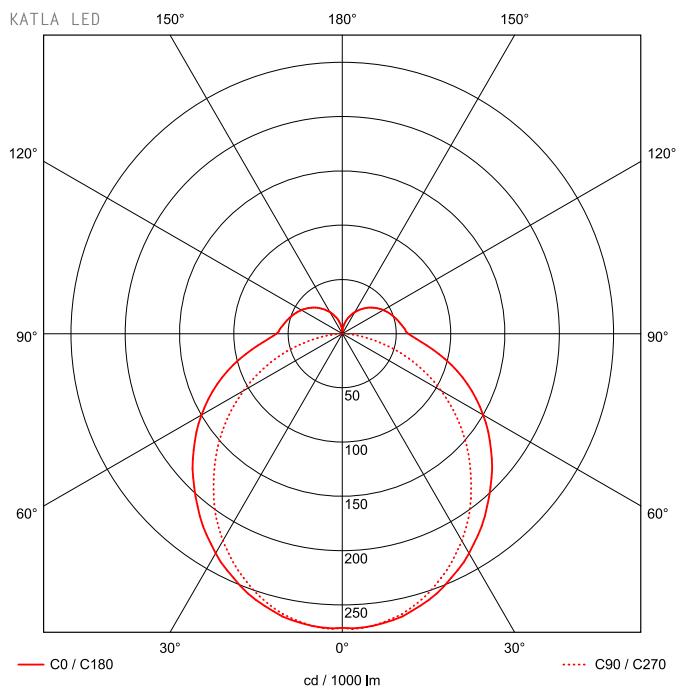

Artikel-Nr: 9171280x00

Anbauleuchten

KATLA XLS C 1745mm PCO 1x55W 120°breit 6500lm

Feuchtraum-Anbauleuchte mit schmalem, flachem, allseitig geschlossenem Leuchtgehäuse aus lichtdurchlässigem, opalisiertem Polycarbonat (schlagfest), Endstücke aus PBT (schlagfest), kurze, alterungsbeständige Dichtungen, einfache Installation durch zwei geräumige Netzanschlussräume, Hoch-Leistungs-LED, breitstrahlend mit Deckenaufhellung, Konverter im Gehäuse eingebaut, Konverter und LED-Module sind einfach wechselbar, jetzt auch als XLS Serie erweiterbar. eXtended Lighting Solutions by PRACHT. Vernetzung durch Bluetooth Low Energy und Steuerung durch Casambi möglich, variable Befestigungsabstände durch PRACHT-KLAMMER-SYSTEM aus rostfreiem Stahl, geeignet für Decken- und waagerechte Wandmontage, Pendel- und Tragschienenmontage mit Zubehör möglich. Achtung: PRACHT MANUFAKTUR! Da es ein PRACHT PRO LINE Produkt ist, kann es vielseitig angepasst werden Sie benötigen eine andere Lichtfarbe, Gehäusefarbe oder Durchgangsverdrahtung? Besondere Herausforderungen? Kein Problem. Wir bieten individuelle Lösungen für Ihre Anforderungen.

EAN 4018098329602 Energie-Effizienz-Klasse

Statistische
Warennummer 94054039

A++

LEUCHTMITTEL

Leuchtentyp	LED
Anzahl Leuchtmittel/LED-Reihen	1
Farbtemperatur K	4.000
Farbwiedergabeindex	>80
Anzahl LED	120
Farbtoleranz (initial MacAdam)	3

LEISTUNG

Effektiver Lichtstrom Im	6500
Systemleistung W	55
Lichtstrom Im/W	118
EnergieEffizienzklasse	A++

LICHTTECHNIK

Lichtlenkung	breitstrahlend
Ausstrahlwinkel in °	120
Blendbegrenzung UGR 4H 8H C0 C90	26,1 / 25,4