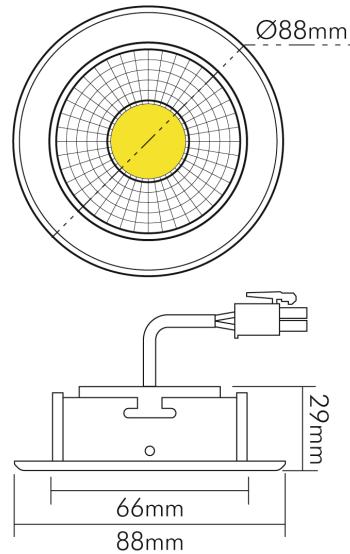

DATENBLATT

A 5068 T Flat chrom 8W BIO 930 38° dim C

LED Downlight A 5068 T Flat BIO, COB LED, schwenkbar

nobile

Artikelnummer	1868005223
GTIN	4044538069043

ENERGIEVERBRAUCHSKENNZEICHNUNG

Artikelnummer der Lichtquelle	1868006223
EPREL-Registrierungsnummer	931565
Energieeffizienzklasse	G

LICHTTECHNISCHE EIGENSCHAFTEN

Spitzen-Lichtstärke	800 cd
Lichtstromerhalt	0,96
Lichtverteiler	Reflektor
L80B10 - Lebensdauer bei 25 °C	50000 h
L70B50 - Lebensdauer bei 25°C	50000 h
Farbwertanteil [x]	0,44
Farbwertanteil [y]	0,403
Verwendete Beleuchtungstechnologie	LED
Ungebündeltes [NDLS] oder gebündeltes Licht [DLS]	DLS
Blendschutzschild	nein
Nutzlichtstrom [Φuse]	490 lm
Nutzlichtstrom [Φuse] bezogen auf	schmalem Kegel (90°)
Lebensdauerfaktor	0,9
Hülle	keine Hülle
Farbwiedergabeindex R9	96
Lichtquelle mit hoher Leuchtdichte	nein
Lichtquellentyp	DLS/NMLS

Stand:
01.02.2022
14:18:00