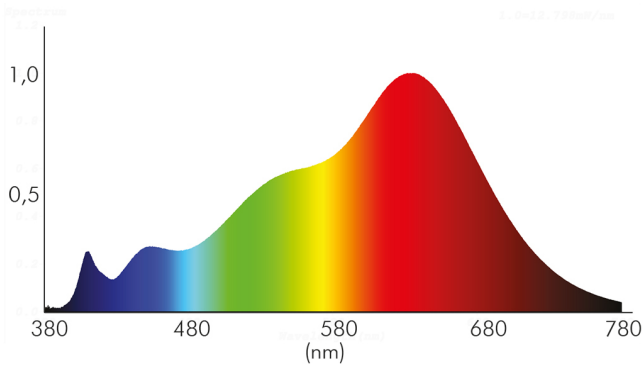

Farbtemperatur	3000 K
Farbwiedergabeindex Ra	98
Lichtfarbe	warmweiß
Ausstrahlwinkel	38°
Leuchtmittel	COB LED
Gesamtlichtstrom	570 lm
Lichtverteilung	symmetrisch
Farbabstand [McAdam]	3 SDCM
Lichtaustritt	direkt
Farbe steuerbar (RGB)	nein
Farblich abstimmbare Lichtquelle	nein

Spektrale Strahlungsverteilung (250..800 nm) - Diagramm

ELEKTRISCHE EIGENSCHAFTEN

Vernetzte Lichtquelle [CLS]	nein
Dimmbar	ja
Lampenleistung	8 W
Nennspannung des Betriebsgerätes [AC]	220 - 240 V
Fassung	sonstige
Art der Dimmung	Phasenabschnitt
Elektrischer Anschluss mit Stecksystem	nein
Durchgangsverdrahtung möglich	ja
Anschlussart	Anschlussbox mit Durchgangsverdrahtung (L, N, PE); Steckklemmen
Art des Betriebsgerätes	LED Betriebsgerät

SICHERHEITSEIGENSCHAFTEN

Stand:
01.02.2022
14:18:00