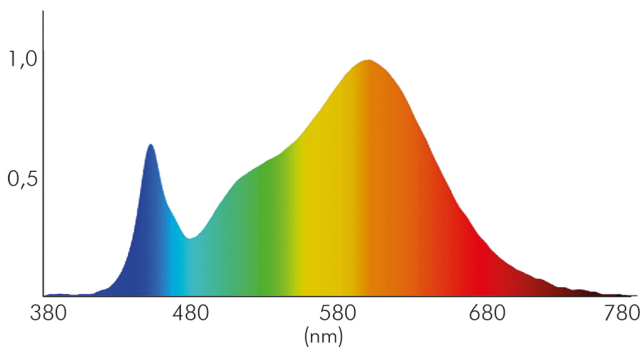

Flexible LED SMD 3528 5m warmweiß 4,8W/m 24V IP67

Flexibles LED Band mit SMD 3528

Nutzlichtstrom [Φ_{use}] bezogen auf	breitem Kegel (120°)
Lebensdauerfaktor	0,9
Hülle	keine Hülle
Farbwiedergabeindex R9	20
Lichtquelle mit hoher Leuchtdichte	nein
Lichtquelle austauschbar	nein
Lichtquellentyp	DLS/NMLS
Farbtemperatur	3000 K
Farbwiedergabeindex Ra	80
Lichtfarbe	warmweiß
Ausstrahlwinkel	120°
Leuchtmittel	SMD-LED
Anzahl der LEDs pro Meter	60
Gesamtlichtstrom je Meter	375 lm
Farbabstand [McAdam]	3 SDCM

Spektrale Strahlungsverteilung (250..800 nm) - Diagramm

ELEKTRISCHE EIGENSCHAFTEN

Fassung	sonstige
Betriebsgerät	LED Betriebsgerät spannungsgesteuert
Vernetzte Lichtquelle [CLS]	nein
Energieverbrauch im Betrieb	24 kWh/1000 h
Lampenleistung	24 W
Leistungsaufnahme im Bereitschaftszustand [Psb]	0 W
Direkt an die Netzspannung [MLS]/Nicht direkt an die Netzspannung angeschlossen [NMLS]	NMLS

Eine Haftung für die von uns gelieferte Ware ist jedoch bei Vorliegen von natürlicher Abnutzung, Verschleiß sowie Verbrauch, insbesondere bei Betriebsmitteln LEDs etc. grundsätzlich ausgeschlossen und zwar auch dann, wenn diese bei Lieferung bereits mit der Ware verbunden sind. Angaben zur durchschnittlichen Lebensdauer und Lichtfarben dienen nur der Orientierung, sind unverbindlich und stellen keine Beschaffenheitsvereinbarung dar. Technische und gestalterische Änderungen im Zuge stetiger Produktentwicklungen vorbehalten. nobile AG – Wächtersbacher Str. 78 - 60386 Frankfurt/M. Germany - www.nobile.de

Stand:
01.02.2022
14:18:00