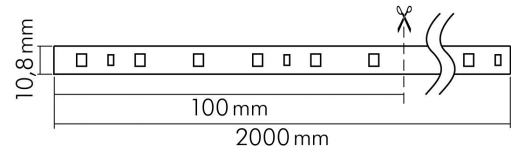

DATENBLATT

Flexible LED SMD 3528 5m warmweiß 4,8W/m 24V IP67

Flexibles LED Band mit SMD 3528

Artikelnummer	5011130512
GTIN	4044538044088

□

Nutzlichtstrom [Φuse] je Meter	360 lm
Nutzlichtstrom [Φuse] je Rolle	1800 lm
Gesamtlichtstrom je Rolle	1875 lm

ENERGIEVERBRAUCHSKENNZEICHNUNG

Artikelnummer der Lichtquelle	5011130512
EPREL-Registrierungsnummer	933470
Energieeffizienzklasse	G

LICHTTECHNISCHE EIGENSCHAFTEN

Spitzen-Lichtstärke	110 cd
LED Effizienz	75 lm/W
Farblich abstimmbare Lichtquelle	nein
Lichtstromerhalt	0,96
L80B10 - Lebensdauer bei 25 °C	30000 h
L90B10 - Lebensdauer bei 25 °C	26000 h
Farbwertanteil [x]	0,44
Farbwertanteil [y]	0,403
Verwendete Beleuchtungstechnologie	LED
Ungebündeltes [NDLS] oder gebündeltes Licht [DLS]	DLS
Blendschutzschild	nein
Nutzlichtstrom [Φuse]	1800 lm

Stand:
01.02.2022
14:18:00