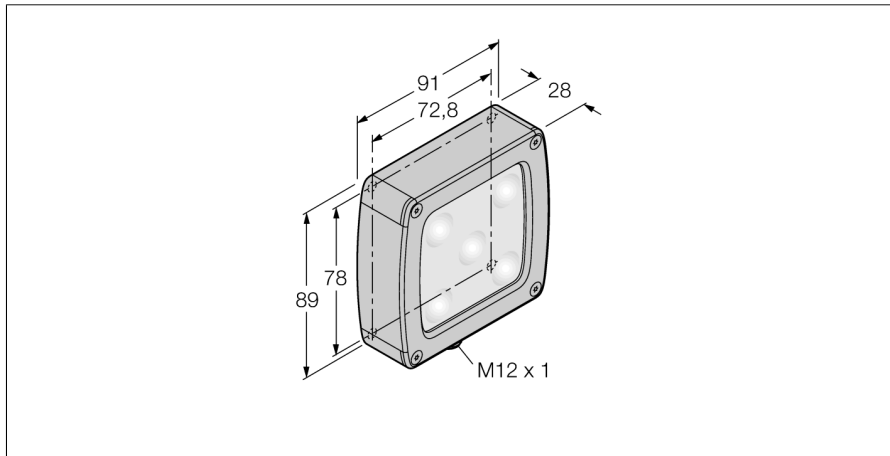

Bildverarbeitung
Flächenleuchte
LEDGA70SSD5-PQ

- Abgedichtetes Gehäuse aus rostfreiem Stahl
- Schutzart: IP68
- Farbe: Grün
- Lichtintensität regelbar
- Spannungsversorgung: 24 VDC
- Stecker M12x1
- Diffuses Kunststofffenster

Anschlussbild

Funktionsprinzip

Flächenleuchten eignen sich hervorragend für eine gleichmäßige Ausleuchtung in einem konzentrierten Bereich.

Typenbezeichnung	LEDGA70SSD5-PQ
Ident-Nr.	3016245
Einsatzzweck	Bildverarbeitung
Funktion	Flächenleuchte
Bauform	Quader
Abmessungen	91 x 102 x 28.2 mm
Gehäusewerkstoff	Metall, 1.4401/LCP
Fensterwerkstoff	Kunststoff, diffus
Elektrischer Anschluss	Steckverbinder, M12 x 1, Fünfdrht
LED-Lebensdauer (L70)	50000 h
Schutzart	IP68
Umgebungstemperatur	0...+50 °C
Zulassungen	CE, cULus listed
Betriebsspannung	24 VDC
DC Bemessungsbetriebsstrom	≤ 350 mA
Lichtart	Grün
Wellenlänge	520...535nm
Dimmbar	Ja