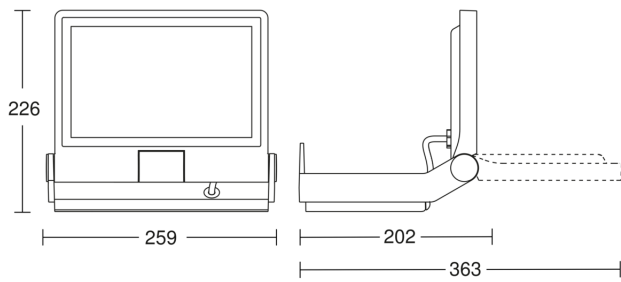

Technische Daten

Abmessungen (L x B x H)	202 x 259 x 226 mm	Hauptlicht einstellbar	Nein
Netzanschluss	220 – 240 V / 50 – 60 Hz	Funktionen	Relais Ausgang
Leistung	49,2 W	Schlagfestigkeit	IK03
Vernetzung	Ja	Schutzart	IP44
gemessener Lichtstrom (360°)	6300 lm	Schutzklasse	I
Farbtemperatur	3000 K	Umgebungstemperatur	-20 – 40 °C
Farbabweichung LED	SDCM3	Werkstoff des Gehäuses	Aluminium
Farbwiedergabeindex	80-89	Werkstoff der Abdeckung	Glas transparent
Mit Leuchtmittel	Ja, STEINEL LED-System	Herstellergarantie	5 Jahre
Leuchtmittel	LED nicht austauschbar	Inkl. Eckwandhalter	Nein
LED Kühlsystem	Passive Thermo Control	VPE1, Nettogewicht	1,71 kg
Mit Bewegungsmelder	Nein	Variante	anthrazit
Dämmerungsschalter	Nein	VPE1, EAN	4007841069520
Grundlichtfunktion	Nein		

Zubehör

EAN 4007841 080983 Aufputz-Adapter XLED PRO ONE Plus + Max

XLED PRO ONE Max

anthrazit

EAN 4007841 069520

Art.-Nr. 069520

Maßzeichnung

Schaltplan Slave

Schaltplan Master-Slave Vernetzung