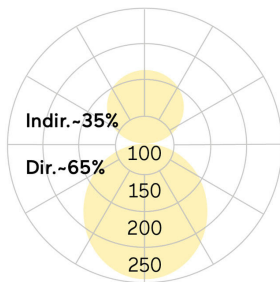

lightnet

Basic-P1

Pendelleuchte - Direkt-/ indirektstrahlend

Artikelnummer: BP1OSE-830M-D600-U

Abbildungen ggf. nur ähnlich, dienen als Orientierung.

Basic-P1. LED. Leuchte für Pendelmontage.
Beleuchtungskörper aus hochwertigem Aluminiumprofil.
Oberfläche Radiant Silver. Lichtcharakteristik: Direkt-/
indirektstrahlend. Farbtemperatur: 3000K (Warm White).
Farbwiedergabeindex (Ra): >80. Opaldiffusor für max.
Transmissionsgrad bei homogener Auflösung der Lichtpunkte.
Einfach schaltbar. DxH (rund). D=600mm. H=75mm.
Seilabhängung mit Baldachin und Zuleitung für
Zentralmontage (Set). Pendellänge max 1500mm.

Zuleitung: transparent. Baldachin: passend zu
Leuchtenoberfläche. Medium-Power-Bestromung.
1150lm. 80W. 10,1kg. Binning initial <= MacAdam 3.
IP40. Schutzklasse I. CE-, UKCA Kennzeichnung. ENEC.
IK02. 220-240V. 50-60 Hz. RG0 (EN62471).
Lichtstromrückgang von max. 0,3%/1.000
Betriebsstunden. Nennausfallrate von max. 0,2%/1.000
Betriebsstunden. L85B10 (tq 25°C) = 50.000h. 5 Jahre
Garantie. Hersteller: Lightnet GmbH, nach ISO 9001:2015
und 50001:2018 zertifiziert.

lightnet

Basic-P1

Pendelleuchte - Direkt-/ indirektstrahlend

Artikelnummer: BP10SE-830M-D600-U

Kunde / Projekt: _____

Notiz: _____

Produktname	Basic-P1
Leuchtmittel	LED
Installationstyp	Pendelleuchte
Oberfläche	Radiant Silver
Lichtverteilung	Direkt-/ indirektstrahlend
CCT	3000K
Farbwiedergabeindex (Ra)	Ra>80
Optisches System	Opaldiffusor
Steuerung	Einfach schaltbar
Länge L/ Ø D (mm)	D=600mm
Höhe H (mm)	H=75mm
Bestromung	Medium-Power
Leuchtenlichtstrom	11501lm
Anschlussleistung	80W
Abhängung	Zentral-Seilabh. (Set)
Farbe Baldachin	Baldachin: passend zu Leuchtenoberfläche
Seillänge (mm)	Pendellänge max 1500mm
Schutzart	IP40
Prüfzeichen	ENEC
Kabelfarbe	Zuleitung: transparent
LED-Lebensdauer	L85B10 (tq 25°C) = 50.000h
Photometrischer Code	8 30 / 3 3 9
Photobiologische Klasse	RG0 (EN62471)
Indoor/Outdoor	Indoor: ta [ambient] max. 25°C
Gewicht (kg)	10,1kg