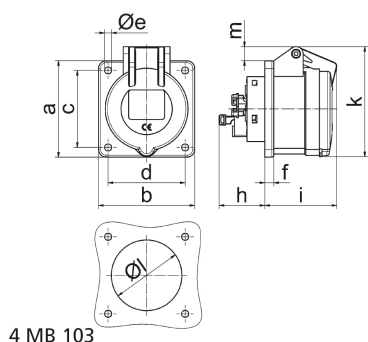

Anbausteckdose gerade Eventtechnik Farbe schwarz - für Theater- und Medienbereich

Artikelbeschreibung	
BALS-Art.-Nr	130269
EAN	4024941950688
Produktgruppe	Anbausteckdose Quick-Connect gerade
Stromstärke	16A
Polzahl	3p
Polzahl	2P+PE
Lage des Schutzkontaktes	6h
Spannung	200 bis 250V

Artikelbeschreibung	
Frequenz	50 und 60Hz
Schutzart	IP44
Kennfarbe	blau
Gerätefarbe	Gehäuse schwarz RAL 9005, Klappdeckel schwarz RAL 9005
Anschluss technik	schraublose Federklemmtechnik als Käfigzugfederklemme mit Kontex-Kontakt
Maximaler Leiterquerschnitt	4,0 qmm
Kabeleinführung	sonstige
Flanschmaß vertikal in mm	75mm
Flanschmaß horizontal in mm	75mm
Bohrlochabstand vertikal in mm	60mm
Bohrlochabstand horizontal in	60mm
Gehäusematerial	Polyamid
Kontakte	Der Kontaktträger ist aus hochwarmebeständigem Material, Die Kontakte sind Messing blank

Logistikdaten	
Einzelgewicht	0,113 kg / Stück
Verpackungsart	Tüte
Inhaltsmenge	1 ST
EAN	4024941950688
Länge	410 mm

Logistikdaten	
Breite	285 mm
Gewicht	0,114 kg
Verpackungsart	Karton
Inhaltsmenge	10 ST
EAN	4024941840255
Länge	275 mm
Breite	175 mm
Höhe	137 mm
Gewicht	1,255 kg
Volumen	5.737,5 ccm

Ampere	16	16	16	32	32	32
Polzahl	3	4	5	3	4	5
a	75,0	75,0	75,0	75,0	75,0	75,0
b	75,0	75,0	75,0	75,0	75,0	75,0
c	60,0	60,0	60,0	60,0	60,0	60,0
d	60,0	60,0	60,0	60,0	60,0	60,0
e ø	5,5	5,5	5,5	5,5	5,5	5,5
f	7,0	7,0	7,0	8,0	8,0	8,0
h	35,5	35,5	35,5	50,0	50,0	50,0
i	52,0	53,0	57,0	65,0	65,0	66,0
k	71,5	80,0	86,0	91,0	91,0	99,0
l ø	45,0	45,0	55,0	60,0	60,0	60,0
m	3,5	7,0	11,5	12,0	12,0	17,0
Leiter mm ² min	1,5	1,5	1,5	2,5	2,5	2,5
Leiter mm ² max	4	4	4	10	10	10