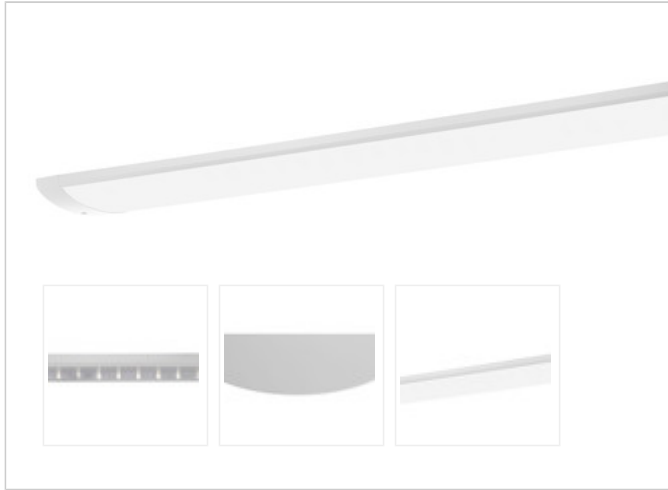

## Leuchte TROJA G2 SKII DALI 1561mm PCO 1x75W 110° 7000lm

Vandalismus geschützte LED Leuchte in SKII mit MID-Power LEDs, LED Einheit in der Abdeckung integriert und per PEC System (PRACHT EASY CONNECT) schnell zu montieren. Konverter in Leuchte integriert. Flaches, stabiles Aluminiumgehäuse mit integriertem decken-/wandseitigem Kabelführungskanal, schlagfeste Abdeckung aus opalisiertem Polycarbonat, eingefasst in Aluminium-Rahmenprofil und Endkappen aus Aluminium-Druckguss, weiß, pulverbeschichtet, mit Innensechskant- oder Sicherheits-Verschlusschrauben, umlaufende Silikondichtung, geeignet für Decken- und waagerechte Wandmontage, Eckmontage mit Zubehör möglich. Ein-Mann-Montage mit variablen Befestigungsabständen durch PRACHT-KLAMMER-SYSTEM, die Befestigungsklammern sind nach der Montage der Abdeckung vor unbefugtem Zugriff geschützt. Achtung: PRACHT MANUFAKTUR! Sie benötigen eine andere Lichtfarbe, Gehäusefarbe oder Durchgangsverdrahtung? Besondere Herausforderungen? Kein Problem. Wir bieten individuelle Lösungen für Ihre Anforderungen.

## MAßE UND GEWICHTE

Länge in mm	1561
Breite in mm	260
Höhe in mm	72
Außendurchmesser in mm	-
Nettogewicht in kg	9