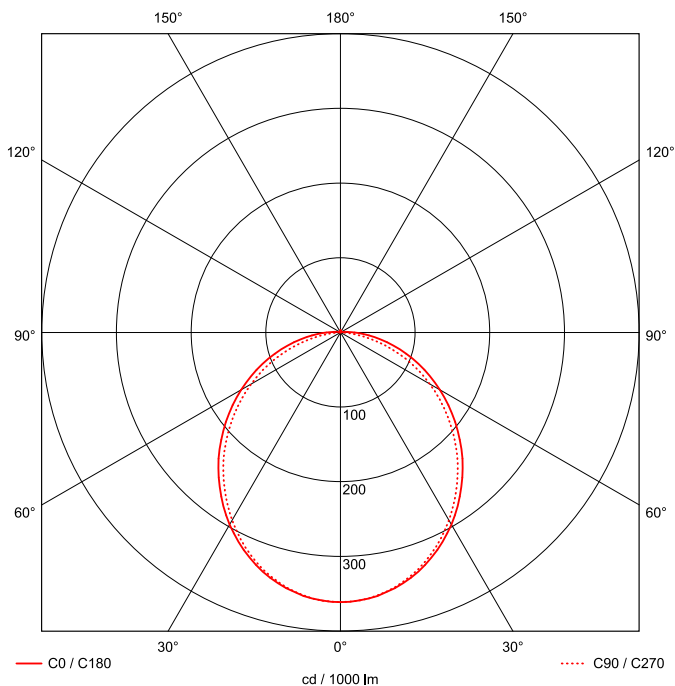

Artikel-Nr: 76636501

Anbauleuchten

Leuchte TROJA G2 SKII DALI 1561mm PCO 1x75W 110° 7000lm

Vandalismus geschützte LED Leuchte in SKII mit MID-Power LEDs, LED Einheit in der Abdeckung integriert und per PEC System (PRACHT EASY CONNECT) schnell zu montieren. Konverter in Leuchte integriert. Flaches, stabiles Aluminiumgehäuse mit integriertem decken-/wandseitigem Kabelführungskanal, schlagfeste Abdeckung aus opalisiertem Polycarbonat, eingefasst in Aluminium-Rahmenprofil und Endkappen aus Aluminium-Druckguss, weiß, pulverbeschichtet, mit Innensechskant- oder Sicherheits-Verschlusschrauben, umlaufende Silikondichtung, geeignet für Decken- und waagerechte Wandmontage, Eckmontage mit Zubehör möglich. Ein-Mann-Montage mit variablen Befestigungsabständen durch PRACHT-KLAMMER-SYSTEM, die Befestigungsklammern sind nach der Montage der Abdeckung vor unbefugtem Zugriff geschützt. Achtung: PRACHT MANUFAKTUR! Sie benötigen eine andere Lichtfarbe, Gehäusefarbe oder Durchgangsverdrahtung? Besondere Herausforderungen? Kein Problem. Wir bieten individuelle Lösungen für Ihre Anforderungen.

EAN 4018098314073 Energie-Effizienz-Klasse

Statistische
Warennummer 94054099

A++