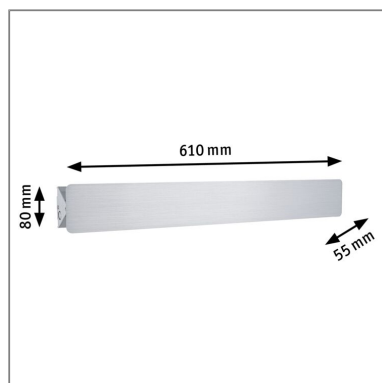

Produktname: LED Wandleuchte Katla 2700K 580lm 230V 12W Alu gebürstet
Artikelnummer: 79514
EAN-Nummer: 4000870795149
Hersteller: Paulmann

Beschreibungstext:

Der schwenkbare Wandfluter Katla in Alu gebürstet mit 2700K und einer Länge von 610 mm sorgt für einzigartige Lichteffekte an der Wand. Die Leuchte setzt Bilder und Kunstwerke effektiv in Szene. Ob im Wohnzimmer für gemütliche, indirekte Zusatzbeleuchtung, im Eingangsbereich als Eyecatcher und atmosphärisches Zonenlicht, im Wohnbereich, um Bilder anzustrahlen oder im Flur als Spiegelbeleuchtung - das moderne, geradlinige Design passt zu jedem Einrichtungsstil. Warmweißes Licht sorgt für eine angenehme Atmosphäre im Raum. Die Leuchte schafft interessante Lichteffekte und eine einzigartige Lichtatmosphäre an der Wand. Durch Schwenken der Aluminiumblende können die Lichteffekte individuell eingestellt werden. Das Ausrichten der Lichtzonen ermöglicht so eine direkte oder indirekte Beleuchtung.

Lichttechnische Daten

Leuchtenlichtstrom: 580 lm

Lichtausbeute: 32,353 lm/W

Leuchtmittel: incl. 1x12 W

Elektrische Daten

Systemleistung: 17 W

Eingangsspannung: 230 V

Schutzklasse: Schutzklasse II

Mechanische Daten

Montageort: Wand

Montageart: Aufbau

Abmessungen: H: 80 x B: 610 x T: 55 mm

Material: Aluminium

Farbe: Alu gebürstet

Schutzart: IP20

Gewicht: 0,961 kg