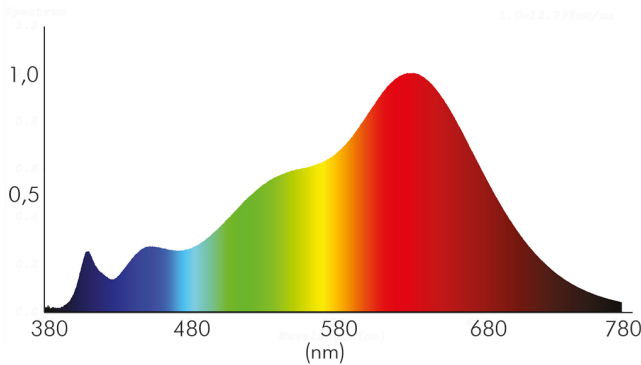

A 5068Q T Flat chrom-matt 8W BIO 930 38° dim C

LED Downlight A 5068Q T Flat BIO, COB LED, schwenkbar

Farbtemperatur	3000 K
Farbwiedergabeindex Ra	98
Lichtfarbe	warmweiß
Ausstrahlwinkel	38°
Leuchtmittel	COB LED
Gesamtlichtstrom	570 lm
Lichtverteilung	symmetrisch
Farbabstand [McAdam]	3 SDCM
Lichtaustritt	direkt
Farbe steuerbar (RGB)	nein
Farblich abstimmbare Lichtquelle	nein

Spektrale Strahlungsverteilung (250..800 nm) - Diagramm

ELEKTRISCHE EIGENSCHAFTEN

Vernetzte Lichtquelle [CLS]	nein
Dimmbar	ja
Lampenleistung	8 W
Nennspannung des Betriebsgerätes [AC]	220 - 240 V
Fassung	sonstige
Art der Dimmung	Phasenabschnitt
Elektrischer Anschluss mit Stecksystem	nein
Durchgangsverdrahtung möglich	ja
Anschlussart	Anschlussbox mit Durchgangsverdrahtung (L, N, PE); Steckklemmen
Art des Betriebsgerätes	LED Betriebsgerät

SICHERHEITSEIGENSCHAFTEN

Stand:
01.02.2022
14:18:00