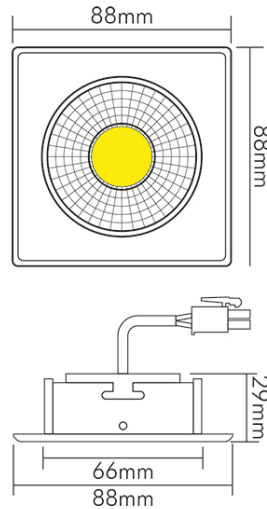

DATENBLATT

A 5068Q T Flat chrom-matt 8W BIO 930 38° dim C

LED Downlight A 5068Q T Flat BIO, COB LED, schwenkbar

Artikelnummer	1869005123
GTIN	4044538070971

ENERGIEVERBRAUCHSKENNZEICHNUNG

Artikelnummer der Lichtquelle	1869006123
EPREL-Registrierungsnummer	931580
Energieeffizienzklasse	G

LICHTTECHNISCHE EIGENSCHAFTEN

Spitzen-Lichtstärke	800 cd
Lichtstromerhalt	0,96
Lichtverteiler	Reflektor
L80B10 - Lebensdauer bei 25 °C	50000 h
L70B50 - Lebensdauer bei 25°C	50000 h
Farbwertanteil [x]	0,44
Farbwertanteil [y]	0,403
Verwendete Beleuchtungstechnologie	LED
Ungebündeltes [NDLS] oder gebündeltes Licht [DLS]	DLS
Blendschutzschild	nein
Nutzlichtstrom [Φuse]	490 lm
Nutzlichtstrom [Φuse] bezogen auf	schmalem Kegel (90°)
Lebensdauerfaktor	0,9
Hülle	keine Hülle
Farbwiedergabeindex R9	96
Lichtquelle mit hoher Leuchtdichte	nein
Lichtquellentyp	DLS/NMLS

Stand:
01.02.2022
14:18:00