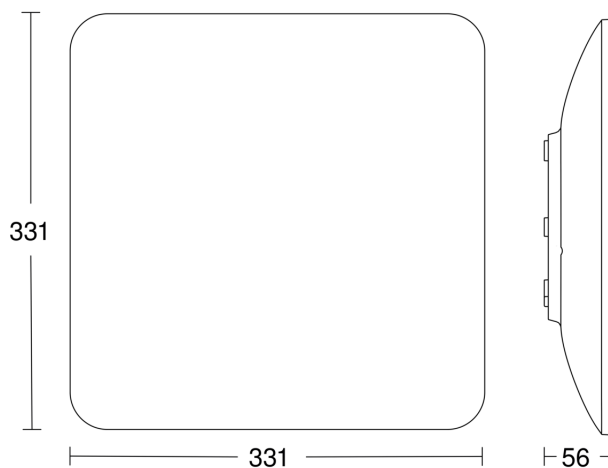

RS PRO S30 Q SC

warmweiß

EAN 4007841 067526

Art.-Nr. 067526

Technische Daten

Abmessungen (L x B x H)	331 x 331 x 56 mm
Netzanschluss	220 – 240 V / 50 – 60 Hz
Sensortechnologie	Hochfrequenz
Sendeleistung	
Leistung	26 W
Eigenverbrauch	0,39 W
Vernetzung	Ja
Art der Vernetzung	Master/Master
Vernetzung via	Bluetooth
Slavebetrieb einstellbar	Ja
Lichtstrom Gesamtprodukt	2801 lm
Gesamtprodukt Effizienz	108 lm/W
Farbtemperatur	3000 K
Farbabweichung LED	SDCM3
Farbwiedergabeindex	= 82
Mit Leuchtmittel	Ja, STEINEL LED-System
Leuchtmittel	LED nicht austauschbar
Lebensdauer LED (Max. °C)	50000 Std
Lichtstromrückgang nach LM80	L80B50
Sockel	Ohne
LED Kühlsystem	Passive Thermo Control
Mit Bewegungsmelder	Ja
Erfassung	ggf. durch Glas, Holz und Leichtbauwände
Erfassungswinkel	360 °
Öffnungswinkel	160 °
segmentweise Ausblendung	Ja
Elektronische Skalierbarkeit	Ja

RS PRO S30 Q SC

warmweiß

EAN 4007841 067526

Art.-Nr. 067526

Sensorerfassungsbereich

Mögliche Montagehöhe: 2,00 m – 4,00 m
Orange: radial und tangential

Maßzeichnung

Schaltplan Slave / Funk-Master Vernetzung