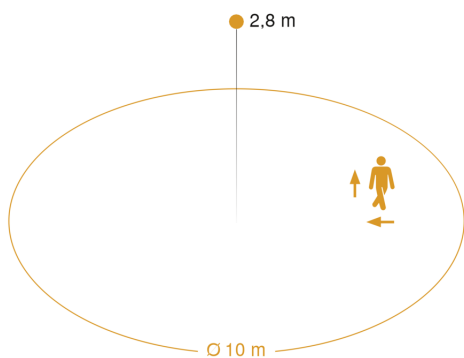

RS PRO S30 Q SC

warmweiß

EAN 4007841 067526

Art.-Nr. 067526

Sensorerfassungsbereich