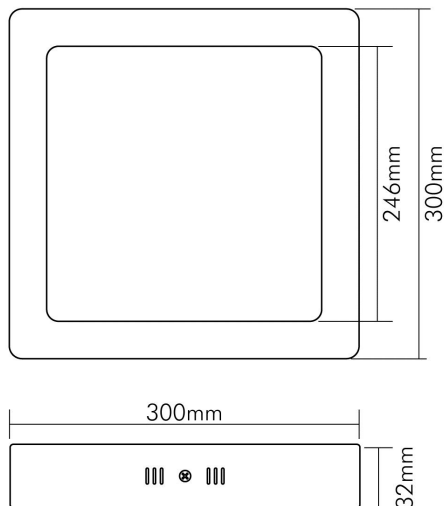

DATENBLATT

LED Panel Aufbau 300 Q weiß 20W DTW dim C

LED Panel Aufbau 300 Q, Dim to Warm

Artikelnummer	1561301045
GTIN	4044538070742

LICHTTECHNISCHE EIGENSCHAFTEN

Lichtverteilung	symmetrisch
Lichtstromerhalt	0,96
Gesamtlichtstrom bei 3000 K	1400 lm
Gesamtlichtstrom bei 2000 K	140 lm
Lichtverteiler	Diffusorlinse/-optik/-panel
L80B10 - Lebensdauer bei 25 °C	50000 h
L70B50 - Lebensdauer bei 25°C	50000 h
Verwendete Beleuchtungstechnologie	LED
Ungebündeltes [NDLS] oder gebündeltes Licht [DLS]	DLS
Blendschutzschild	nein
Nutzlichtstrom [Φ_{use}] bezogen auf	breitem Kegel (120°)
Lebensdauerfaktor	0,9
Hülle	keine Hülle
Lichtquelle mit hoher Leuchtdichte	nein
Lichtquellentyp	DLS/NMLS
Lichtstromrückgang bei mittl. Nutzungsdauer 50.000 h bei 25 °C Umgebungstemperatur	80 %
Ausfallrate bei mittl. Nutzungsdauer von 50.000 h bei 25 °C Umgebungstemperatur	10 %
Konstant-Lichtstrom-Regelung	nein
Farbtemperatur	2000 - 3000 K
Ausstrahlwinkel	120°

Stand:
01.02.2022
14:18:00

LED Panel Aufbau 300 Q weiß 20W DTW dim C

LED Panel Aufbau 300 Q, Dim to Warm

Leuchtmittel	SMD-LED
Lichtaustritt	direkt
Farbe steuerbar (RGB)	nein
Farblich abstimmbare Lichtquelle	nein

TEMPERATUREIGENSCHAFTEN

Umgebungstemperatur [Ta]	0 - 40 °C
--------------------------	-----------

MAßE UND GEWICHT

Gewicht [Betriebsgerät]	155 g
Höhe	32 mm
Breite	300 mm
Länge	300 mm
Lichtaustrittsöffnung	246 mm
Gewicht	795 g