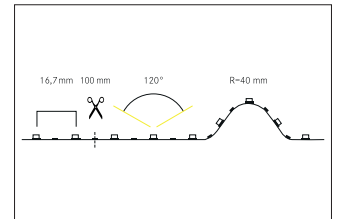

QualityFlex Performance Flexplatine
5 m, CRI > 95, 15 W / m, IP00

QualityFlex Performance Flexplatine 5 m, CRI > 95, 15 W / m, IP00, LED-Weißlicht, 3000K, CRI > 95 LED-Flexplatine Länge: 5000.0 mm Lampenleistung je Meter: 15.0 W/m, Lichtstrom je Meter: 1181.0 lm/m, Schutzart: IP00, Schutzklasse: III, Spannung: 24V DC, Abstrahlwinkel: 120.0 °, 60 LEDs pro Meter, Chip-Abstand (Short Pitch) : 16,7mm. Zur Individuellen Anwendung kann die LED-Flexplatine alle 100 mm eingekürzt werden. Die Maximale Systemlänge von 10.000mm darf mit einer Einspeisung nicht überschritten werden.

Artikel-Nr.	19304003
Stand:	23.06.2021 13:54

Energieeffizienzklasse	A+
Lichtfarbe	3000 K
Lichtfarbe	weiß
Lichtstrom je Meter	1.181 lm/m
Leistung	75 W
Lampenleistung je Meter	15 W/m
Abstrahlwinkel	120 °
Breite	10 mm
Höhe	1,4 mm
Länge der einzelnen Abschnitte	100 mm
Schutzart	IP00

Schutzklasse	III
Farbtoleranz	McAdam-Step 3
Short Pitch	16,7 mm
Anzahl der Leuchtmittel pro Meter	60 Stk
Spannung	24V
Spannungsart	DC
Umgebungstemperatur	-10 °C bis +40 °C
Schaltungsart	Parallelschaltung
Farbwiedergabe	CRI > 95
max. Modullänge	10.000 mm