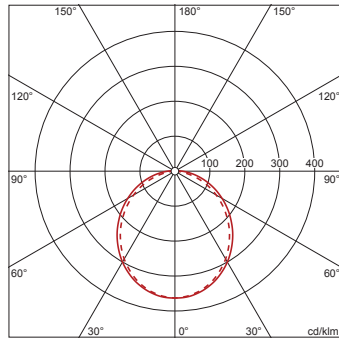

#### Abmessung, Gewicht

- Länge: 1261mm
- Breite: 260mm
- Höhe: 70mm
- Gewicht: 6,9kg

#### Lebensdauer

- Bemessungslebensdauer: 50000h (L80/B10) bei UT = 25°C

Bestell-Nr.: 5XA861D4N0J | GTIN (EAN): 4050737978321

Maße: TV20AVL,LED,3960lm840,DALI,PC,dir,An

**Bestell-Nr.:** 5XA861D4N0J | **GTIN (EAN):** 4050737978321

**Planungsdaten:** TV20AVL,LED,3960lm840,DALI,PC,dir,An

**5XA861D4N0J: 1x LED 4000K**  
/ CRI ≥ 80

4050737978321

5XA861D4N0J

LED 4000K / CRI ≥ 80

Φ<sub>N</sub> 3960 lm

— C 0/180

- - - C 90/270

**Anzahl Leuchten im Raum**

Reflexionsgrad 70/50/20

| Em(x)              | 100 |     | 200 |     | 500 |     |
|--------------------|-----|-----|-----|-----|-----|-----|
| Lh(m)              | 2,5 | 3,0 | 2,5 | 3,0 | 2,5 | 3,0 |
| 20 m <sup>2</sup>  | 0,8 | 0,9 | 1,5 | 1,8 | 3,9 | 4,5 |
| 30 m <sup>2</sup>  | 1,2 | 1,3 | 2,3 | 2,6 | 5,8 | 6,5 |
| 40 m <sup>2</sup>  | 1,5 | 1,6 | 2,9 | 3,3 | 7,4 | 8,2 |
| 50 m <sup>2</sup>  | 1,8 | 2,0 | 3,5 | 3,9 | 8,9 | 9,8 |
| 75 m <sup>2</sup>  | 2,6 | 2,8 | 5,1 | 5,6 | 13  | 14  |
| 100 m <sup>2</sup> | 3,3 | 3,6 | 6,6 | 7,1 | 17  | 18  |
| 500 m <sup>2</sup> | 15  | 16  | 30  | 31  | 75  | 78  |