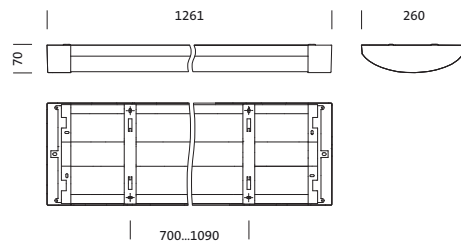

Bestell-Nr.: 5XA861D4N0J | **GTIN (EAN):** 4050737978321

Produktbeschreibung: TV20AVL,LED,3960lm840,DALI,PC,dir,An

TV 20, Antivandalen-Leuchte, primäre Lichtlenkung mit Spiegel-Reflektor, aus Aluminium, matt, primäre lichttechn. Abdeckung: Abdeckwanne, aus PC, satiniert, Lichtaustritt: direkt strahlend, primäre Lichtcharakteristik: symmetrisch, Montageart: Anbau, LED, Bemessungslichtstrom: 3.960lm, Lichtausbeute: 107lm/W, Lichtfarbe: 840, Farbtemperatur: 4000K, Vorschaltgerät: EVG-DALI, Netzanschluss: 230V, AC, 50Hz, Bemessungsleistung: 37W, Leuchtgehäuse, aus Aluminium, lackiert, Siteco® eisenglimmer (DB 702S), Länge: 1.261mm, Breite: 260mm, Höhe: 70mm, Schutzart (gesamt): IP65, Schutzklasse (gesamt): SK I (Schutzerdung), Prüfzeichen: CE, Schutzzeichen: F, Schlagfestigkeit: 2x IK10, Norm: EN 60598, Verpackungseinheit: 1 Stück

4050737978321
5XA861D4N0J

IP 65 2xIK 10

Bestückung: LED
Gew. (kg): 6,9
GTIN (EAN): 4050737978321