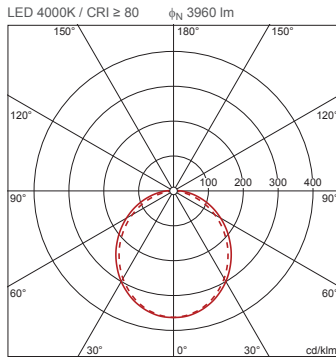

**Bestell-Nr.:** 5XA861D4N0J | **GTIN (EAN):** 4050737978321

**Produktbeschreibung:** TV20AVL,LED,3960lm840,DALI,PC,dir,An

TV 20, Antivandalen-Leuchte, primäre Lichtlenkung mit Spiegel-Reflektor, aus Aluminium, matt, primäre lichttechn. Abdeckung: Abdeckwanne, aus PC, satiniert, Lichtaustritt: direkt strahlend, primäre Lichtcharakteristik: symmetrisch, Montageart: Anbau, LED, Bemessungslichtstrom: 3.960lm, Lichtausbeute: 107lm/W, Lichtfarbe: 840, Farbtemperatur: 4000K, Vorschaltgerät: EVG-DALI, Netzanschluss: 230V, AC, 50Hz, Bemessungsleistung: 37W, Leuchtgehäuse, aus Aluminium, lackiert, Siteco® eisenglimmer (DB 702S), Länge: 1.261mm, Breite: 260mm, Höhe: 70mm, Schutzart (gesamt): IP65, Schutzklasse (gesamt): SK I (Schutzerdung), Prüfzeichen: CE, Schutzzeichen: F, Schlagfestigkeit: 2x IK10, Norm: EN 60598, Verpackungseinheit: 1 Stück

4050737978321  
5XA861D4N0J

IP 65 2xIK 10

**Bestückung:** LED  
**Gew. (kg):** 6,9  
**GTIN (EAN):** 4050737978321

Bestell-Nr.: 5XA861D4N0J | GTIN (EAN): 4050737978321

**Technische Detailbeschreibung:** TV20AVL,LED,3960lm840,DALI,PC,dir,An

##### Bestückung:

- Leuchtmittel: mit LED
- Bemessungslichtstrom: 3960lm
- Lichtausbeute: 107lm/W
- Farbtemperatur: 4000K
- Farbwiedergabeindex: CRI > 80
- Lichtfarbe: 840
- SDCM (Standard Deviation of Colour Matching): MacAdam  $\leq$  3 SDCM (initial)
- Bemessungsleistung: 37W

#### Abmessung, Gewicht

- Länge: 1261mm
- Breite: 260mm
- Höhe: 70mm
- Gewicht: 6,9kg