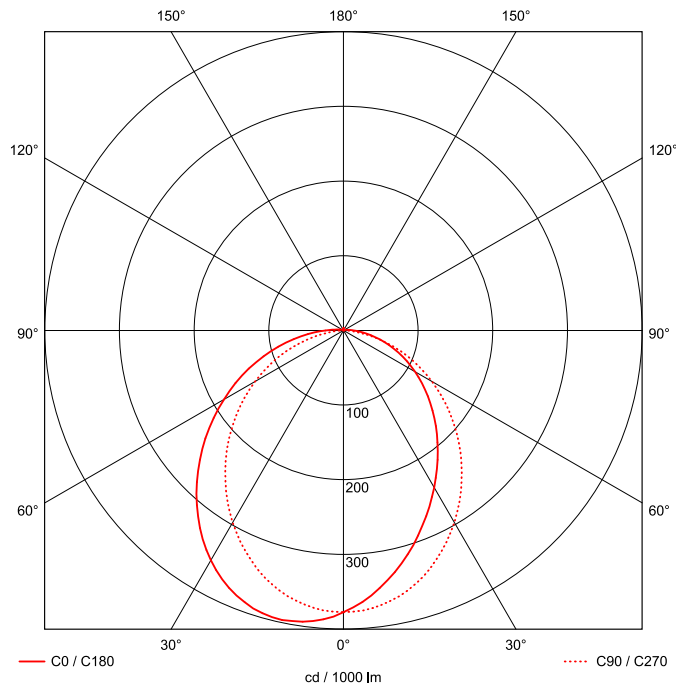

Artikel-Nr: 76636556

Anbauleuchten

Leuchte TROJA G2 SKII 1561mm PCO 1x75W A100° 7000lm

Vandalismus geschützte LED Leuchte in SKII mit MID-Power LEDs, LED Einheit in der Abdeckung integriert und per PEC System (PRACHT EASY CONNECT) schnell zu montieren. Konverter in Leuchte integriert. Flaches, stabiles Aluminiumgehäuse mit integriertem decken-/wandseitigem Kabelführungskanal, schlagfeste Abdeckung aus opalisiertem Polycarbonat, eingefasst in Aluminium-Rahmenprofil und Endkappen aus Aluminium-Druckguss, weiß, pulverbeschichtet, mit Innensechskant- oder Sicherheits-Verschlusschrauben, umlaufende Silikondichtung, geeignet für Decken- und waagerechte Wandmontage, Eckmontage mit Zubehör möglich. Ein-Mann-Montage mit variablen Befestigungsabständen durch PRACHT-KLAMMER-SYSTEM, die Befestigungsklammern sind nach der Montage der Abdeckung vor unbefugtem Zugriff geschützt. Achtung: PRACHT MANUFAKTUR! Sie benötigen eine andere Lichtfarbe, Gehäusefarbe oder Durchgangsverdrahtung? Besondere Herausforderungen? Kein Problem. Wir bieten individuelle Lösungen für Ihre Anforderungen.

EAN 4018098314004 Energie-Effizienz-Klasse

Statistische
Warennummer 94054099

A++

LEUCHTMITTEL

Leuchtentyp	LED
Anzahl Leuchtmittel/LED-Reihen	1
Farbtemperatur K	4.000
Farbwiedergabeindex	>90
Anzahl LED	210
Farbtoleranz (initial MacAdam)	3

LEISTUNG

Effektiver Lichtstrom Im	7000
Systemleistung W	75
Lichtstrom Im/W	93
EnergieEffizienzklasse	A++

LICHTTECHNIK

Lichtlenkung	asymmetrisch
Ausstrahlwinkel in °	100
Optik	Lineare Linse
Blendbegrenzung UGR 4H 8H C0 C90	21/ 21.5

MAßE UND GEWICHTE

Länge in mm	1561
Breite in mm	260
Höhe in mm	72
Außendurchmesser in mm	-
Nettogewicht in kg	9

VERPACKUNG

Länge m VPE	1.65
Breite m VPE	0.26
Höhe m VPE	0.075
Bruttogewicht kg VPE	9.7

MONTAGE UND WARTUNG