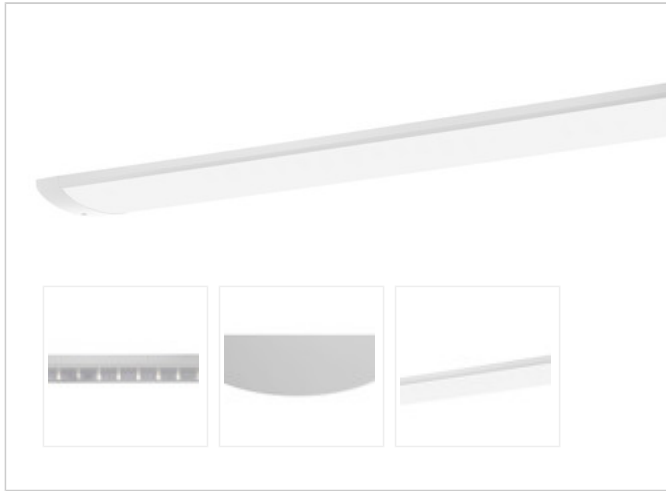

Artikel-Nr: 76636556

Anbauleuchten

Leuchte TROJA G2 SKII 1561mm PCO 1x75W A100° 7000lm

Vandalismus geschützte LED Leuchte in SKII mit MID-Power LEDs, LED Einheit in der Abdeckung integriert und per PEC System (PRACHT EASY CONNECT) schnell zu montieren. Konverter in Leuchte integriert. Flaches, stabiles Aluminiumgehäuse mit integriertem decken-/wandseitigem Kabelführungskanal, schlagfeste Abdeckung aus opalisiertem Polycarbonat, eingefasst in Aluminium-Rahmenprofil und Endkappen aus Aluminium-Druckguss, weiß, pulverbeschichtet, mit Innensechskant- oder Sicherheits-Verschlusschrauben, umlaufende Silikondichtung, geeignet für Decken- und waagerechte Wandmontage, Eckmontage mit Zubehör möglich. Ein-Mann-Montage mit variablen Befestigungsabständen durch PRACHT-KLAMMER-SYSTEM, die Befestigungsklammern sind nach der Montage der Abdeckung vor unbefugtem Zugriff geschützt. Achtung: PRACHT MANUFAKTUR! Sie benötigen eine andere Lichtfarbe, Gehäusefarbe oder Durchgangsverdrahtung? Besondere Herausforderungen? Kein Problem. Wir bieten individuelle Lösungen für Ihre Anforderungen.

LEISTUNG

Effektiver Lichtstrom Im	7000
Systemleistung W	75
Lichtstrom Im/W	93
EnergieEffizienzklasse	A++

LICHTTECHNIK

Lichtlenkung	asymmetrisch
Ausstrahlwinkel in °	100
Optik	Lineare Linse
Blendbegrenzung UGR 4H 8H C0 C90	21/ 21.5