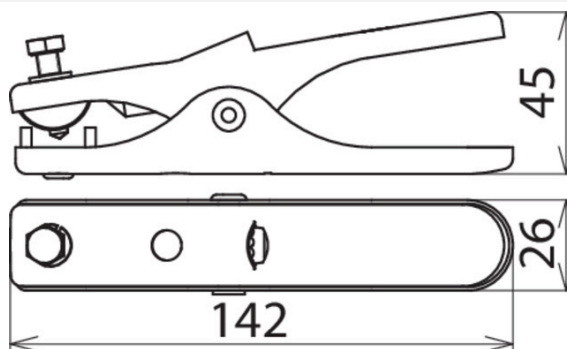

EZ 16 FL13 ASM6 V2A (546 002)

Abbildung unverbindlich

Typ	EZ 16 FL13 ASM6 V2A
Art.-Nr.	546 002
Werkstoff Zange	NIRO
Klemmbereich Rd / Fl	bis Ø16 / bis 13 mm
Länge	140 mm
Anschlussschraube	M6 x 16 mm
Werkstoff Schraube	NIRO
Kabelschuh	25 (Sn) mm ²
Gewicht	177 g
Zolltarifnummer (Komb. Nomenklatur EU)	85359000
GTIN (EAN)	4013364004016
VPE	1 Stk.

Änderungen in Form und Technik, bei Maßen, Gewichten und Werkstoffen behalten wir uns im Sinne des Fortschrittes der Technik vor. Die Abbildungen sind unverbindlich.