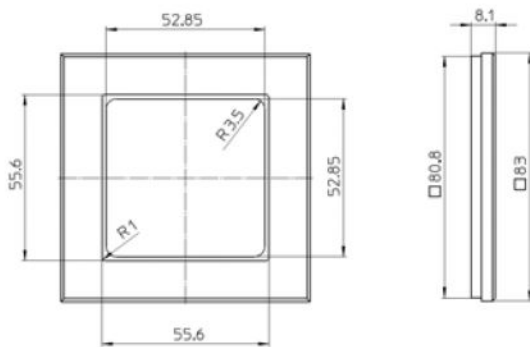

Aura Rahmen 1fach, reinweiß**PRODUKT DATENBLATT**

Montagerichtung	horizontal und vertikal
Werkstoff	Kunststoff
Halogenfrei	Ja
Ausführung der Oberfläche	matt
Farbe	weiß
Schutzart (IP)	IP20
Befestigungsart	Klemm-/Schraubbefestigung
Breite	83mm
Höhe	83mm

Aura Rahmen 1fach, reinweiß

Kombi-Rahmen aus bruchfestem Polycarbonat
für senkrechte und waagerechte Montage
Kunststoffrahmen 1fach, Abmessung 83 x 83 mm

Bestellnummer	Artikelnummer	EAN
00171111	D 20.571.02 T	4010105171112