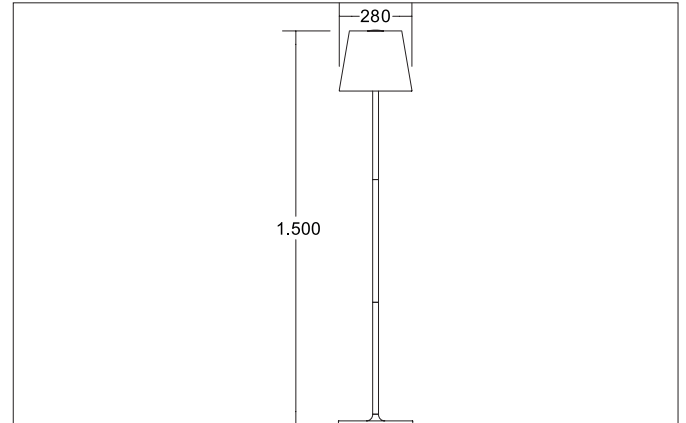

NIOBE LED-Stehleuchte, IP54, Höhe 1.500 mm
 Artikel-Nr. 65101103

Licht.
 Für Generationen.

Ausschreibungstext

LED-Stehleuchte, IP54, strukturgraphit, sonstige. Ausführung in kompakter Bauform für die harmonische Implementierung in stimmige, architektonische Raumkonzepte. Montageart: Anbaumontage, Montageort: Bodenmontage, Material: Aluminium / Glas / Kunststoff, Schutzart raumseitig: nach DIN EN 60529: IP54, Schutzklasse: (EN 61140) II, Spannung: 230V AC 50Hz, Leistung: W, Anzahl der Leuchtmittel / Fassungen: 3 Stück, Verstellbarkeit: nicht verstellbar, Mit Betriebsgerät: Nein, Art der Dimmung: schaltbar.

Artikeldaten	
Artikel-Nr.	65101103
GTIN	4251433982562
Serienname	NIOBE
Kurzbeschreibung	LED-Stehleuchte, IP54, Höhe 1.500 mm
Material	Aluminium / Glas / Kunststoff
Farbe	graphit
Ausführung der Oberfläche	struktur
Form	sonstige
Länge	280 mm
Breite	280 mm
Aufbauhöhe	1500 mm
Nettogewicht	6,130 kg

Lichttechnik	
Lichtaustritt	direkt
Farbtoleranz	McAdam-Step 6
Farbwiedergabe	CRI > 80

NIOBE LED-Stehleuchte, IP54, Höhe 1.500 mm

Artikel-Nr. 65101103

Licht.
Für Generationen.

Betriebstechnik Leuchte	
AC Nennspannung max.	230 V
Frequenz max.	50 Hz
Frequenz min.	50 Hz
Leuchtmittel	Für LED-Retrofit-Lampe
Ausführung	E27
Schutzklasse	II
Schutzart raumseitig	IP54
Ansteuerung	schaltbar
Leuchtmittelwechsel möglich	ja

Montagetechnik	
Montageart	Anbaumontage
Montageort	Bodenmontage
Verstellbarkeit	nicht verstellbar
Weitere Hinweise	Outdoor

Logistische Daten	
Bruttogewicht	7,35 kg
Länge Verpackung	400 mm
Breite Verpackung	400 mm
Höhe Verpackung	500 mm