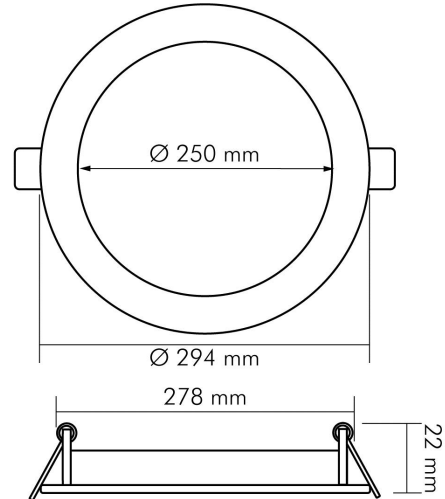

DATENBLATT

LED Panel Flat 300 R UGR<19 titan-m. 20W 840 350mA

LED Panel Flat 300 R

Artikelnummer	1573004111
GTIN	4044538068015

LICHTTECHNISCHE EIGENSCHAFTEN

Lichtverteilung	symmetrisch
Lichtverteiler	Diffusorlinse/-optik/-panel
L80B10 - Lebensdauer bei 25 °C	50000 h
L70B50 - Lebensdauer bei 25 °C	50000 h
Hülle	keine Hülle
Lichtstromrückgang bei mittl. Nutzungsdauer 50.000 h bei 25 °C Umgebungstemperatur	80 %
Ausfallrate bei mittl. Nutzungsdauer von 50.000 h bei 25 °C Umgebungstemperatur	10 %
Konstant-Lichtstrom-Regelung	nein
Farbtemperatur	4000 K
Farbwiedergabeindex Ra	80
Lichtfarbe	neutralweiß
Ausstrahlwinkel	120°
Leuchtmittel	SMD-LED
Gesamtlichtstrom	2000 lm
Blendungsbegrenzung [UGR]	19
Farbabstand [McAdam]	3 SDCM
Lichtaustritt	direkt
Farbe steuerbar (RGB)	nein
Farblich abstimmbare Lichtquelle	nein

Stand:
01.02.2022
14:18:00