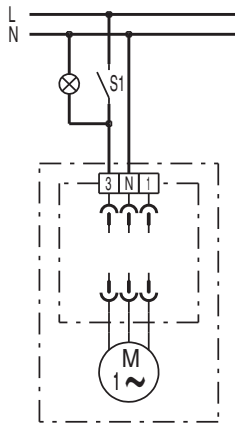

SCHALTBILDER

ER-AP 60

S1 Schalter Ein / Aus
