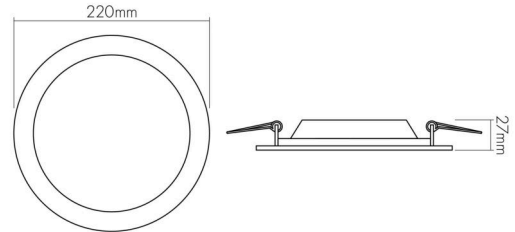

LED Panel Backlight 220 R weiß 11W SCCT n. dim

LED Panel Backlight SCCT

Artikelnummer	1612201044
GTIN	4044538075365

LICHTTECHNISCHE EIGENSCHAFTEN

Lichtkegel	freistrahlend/diffus
Farbtemperatur 2	4000 K
Farbtemperatur 3	5700 K
Geeignet für Anzahl der Lichtquellen	1
Farbtemperatur	3000 K
Lichtfarbe	warmweiß bis tageslichtweiß
LED Effizienz	145 lm/W
Gesamtlichtstrom bei 3000 K	1600 lm
Gesamtlichtstrom bei 4000 K	1700 lm
Gesamtlichtstrom bei 5700 K	1700 lm
Ausstrahlwinkel	120°
Farbabstand [MacAdam]	3 SDCM
Farbwiedergabeindex Ra	81
Farbwiedergabeindex R9	3
Bildschirmarbeitsplatztauglich nach EN 12464-1	nein
Lichtverteiler	Diffusorlinse/-optik/-panel
L80B10 - Lebensdauer bei 25 °C	50000 h
L70B50 - Lebensdauer bei 25°C	70000 h
Farbe steuerbar (RGB)	nein
Gesamtlichtstrom einstellbar	nein
Farbtemperatur einstellbar	Stufen

Eine Haftung für die von uns gelieferte Ware ist jedoch bei Vorliegen von natürlicher Abnutzung, Verschleiß sowie Verbrauch, insbesondere bei Betriebsmitteln LEDs etc. grundsätzlich ausgeschlossen und zwar auch dann, wenn diese bei Lieferung bereits mit der Ware verbunden sind. Angaben zur durchschnittlichen Lebensdauer und Lichtfarben dienen nur der Orientierung, sind unverbindlich und stellen keine Beschaffenheitsvereinbarung dar. Technische und gestalterische Änderungen im Zuge stetiger Produktentwicklungen vorbehalten. nobile AG – Wächtersbacher Str. 78 - 60386 Frankfurt/M. Germany - www.nobile.de

Stand:
23.02.2024
01:00:00