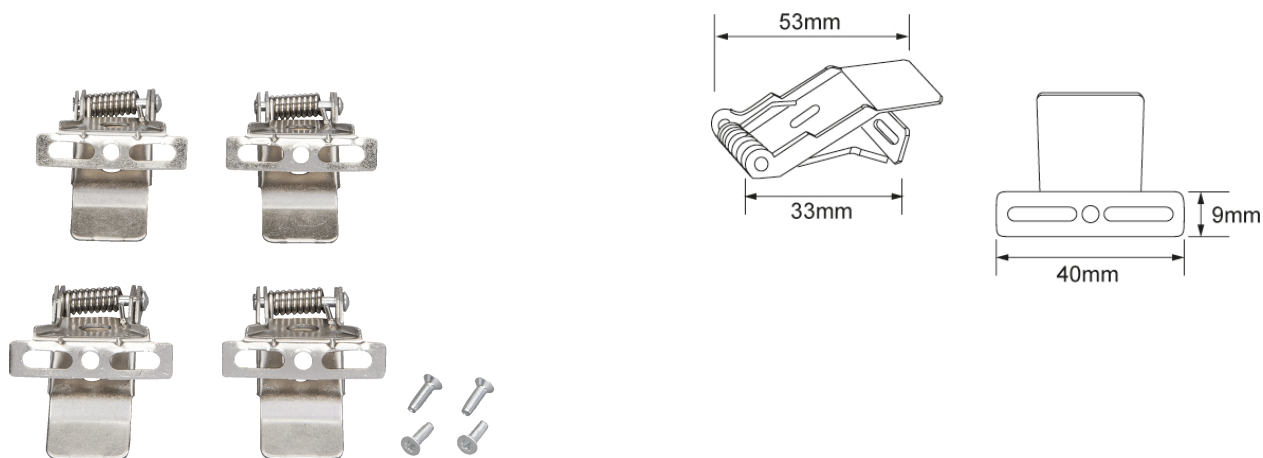

Einbaufeder Set für LED Pendel Panel R400

Verwandelt die LED Pendel-Panel in eine elegante Deckeneinbauleuchte

Artikelnummer	1577819903
GTIN	4044538068367

SICHERHEITSEIGENSCHAFTEN

Nur für Innenbereich	ja
RoHS	ja

MAßE UND GEWICHT

Deckenstärke max.	35 mm
Deckenstärke min.	12,5 mm
Höhe	34 mm
Breite	9 mm
Länge	40 mm
Einbautiefe	35 mm
Gewicht	80 g

MATERIAL UND FARBE

Farbe	grau
Werkstoff	Stahl

SONSTIGE EIGENSCHAFTEN

Art des Zubehörs	Einbaufeder

LIEFERUMFANG

Im Lieferumfang enthalten	Schrauben

Stand:
01.02.2022
14:18:00