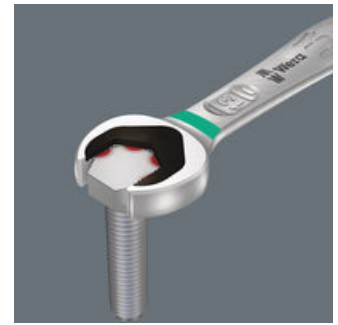

Endanschlag

Schlüssel immer wieder neu aufsetzen, permanent nachsetzen, Kraft dosieren, um Verletzungsgefahren zu vermeiden? Das war gestern. Heute verringert der Joker mit seinem Endanschlag die Abrutschgefahr vom Schraubenkopf nach unten. Das macht vieles einfacher. Und: beim Schrauben kann viel mehr Kraft aufgebracht werden.