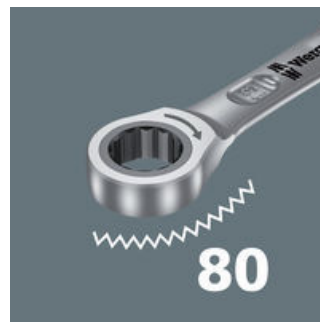

Feinverzahnte Ratschenmechanik

Die Ratschenmechanik auf der Ringseite weist eine außergewöhnlich hohe Feinverzahnung mit 80 Zähnen auf und sorgt für Flexibilität auch in engen Bauräumen.