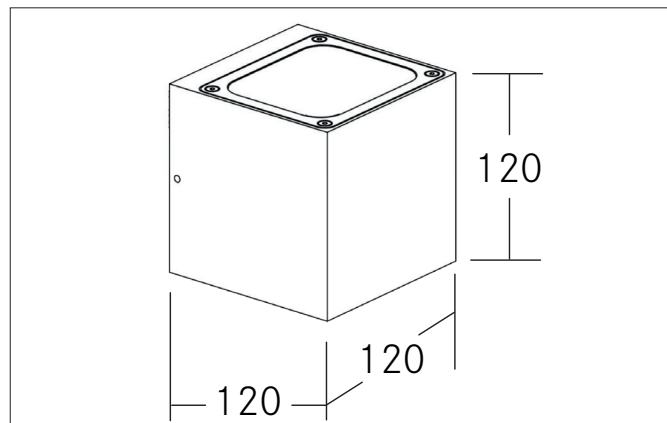

**SELIA LED-Wandanbauleuchte, IP54**

Artikel-Nr. 65236103

Licht.  
Für Generationen.

**Ausschreibungstext**

Rechteckige LED-Wandanbauleuchte, IP54, Deckenausschnitt Einbautiefe mm, Länge 120 mm, Breite 120 mm, Gewicht 1,280 kg, mit rotationssymmetrisch tief-breit-strahlender Lichtstärkeverteilung., Bemessungslichtstrom 2.090 lm, Bemessungsleistung 2 x 18 W, Leuchten-Lichtausbeute 116 lm/W, Lichtfarbe warmweiß bis warmweiß, ähnlichste Farbtemperatur (CCT) 2.950 - 3.050 K, allgemeiner Farbwiedergabeindex CRI > 80, Gehäusewerkstoff: Aluminium / Glas, Farbe: strukturgraphit, zulässige Umgebungstemperatur (ta): -20 °C - +25 °C, Schutzklasse (EN 61140): I, Schutzart (DIN EN 60529): IP54. Mit elektronischem Betriebsgerät, schaltbar.

Artikeldaten	
Artikel-Nr.	65236103
GTIN	4251433982739
Serienname	SELIA
Kurzbeschreibung	LED-Wandanbauleuchte, IP54
Material	Aluminium / Glas
Farbe	graphit
Ausführung der Oberfläche	struktur
Form	rechteckig
Länge	120 mm
Breite	120 mm
Aufbauhöhe	120 mm
Lieferumfang	inkl. Konverter zum Anschluss an 230 V-Netzspannung, schaltbar
Nettogewicht	1,280 kg

**SELIA LED-Wandanbauleuchte, IP54**

Artikel-Nr. 65236103

Licht.  
Für Generationen.

Lichttechnik	
Farbtemperatur	3.000 K
Lichtfarbe	weiß
Lichtaustritt	direkt/indirekt
Lichtstrom	2.090 lm
Systemeffizienz	116 lm/W
Farbtoleranz	McAdam-Step 3
Farbwiedergabe	CRI > 80
Abstrahlwinkel	68°
Lichtverteilung	symmetrisch