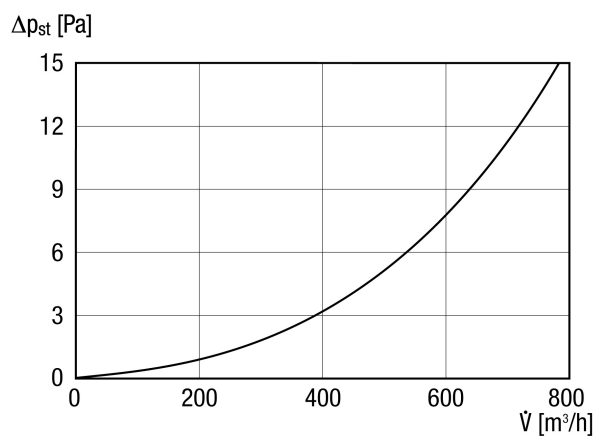

DF 125 T

Kurzinformation

Dachdurchführung mit Dachhaube, Farbe: Terracotta, Anschluss DN 125

Artikelnummer 0092.0373

Technische Daten

Luftrichtung	Be- und Entlüftung
Material	Kunststoff
Farbe	terracotta
Gewicht	1,2 kg
Nennweite	125 mm
Breite	mm
Höhe	815 mm
Tiefe	mm
Verpackungseinheit	1 Stück
Sortiment	B
GTIN (EAN)	4012799923732

Kennlinie

DF 125 T

Maßzeichnung [mm]

DF 125 mit DP 125 A
Für Flachdach

DF 125 T

Maßzeichnung [mm]

DF 125 mit DP 125 TF/SF/TB/SB
Für Schrägdach