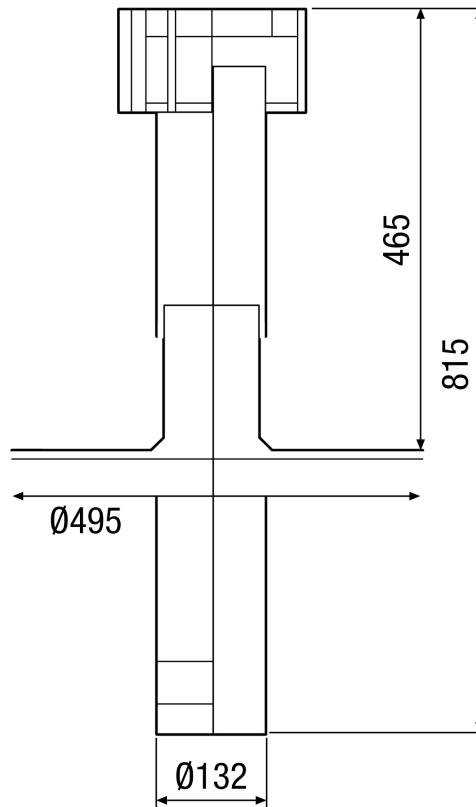

DF 125 T

Kurzinformation

Dachdurchführung mit Dachhaube, Farbe: Terracotta, Anschluss DN 125

Artikelnummer 0092.0373

Technische Daten

Luftrichtung	Be- und Entlüftung
Material	Kunststoff
Farbe	terracotta
Gewicht	1,2 kg
Nennweite	125 mm
Breite	mm
Höhe	815 mm
Tiefe	mm
Verpackungseinheit	1 Stück
Sortiment	B
GTIN (EAN)	4012799923732

Kennlinie

DF 125 T

Maßzeichnung [mm]

DF 125 mit DP 125 A
Für Flachdach

DF 125 T

Maßzeichnung [mm]

DF 125 mit DP 125 TF/SF/TB/SB
Für Schrägdach