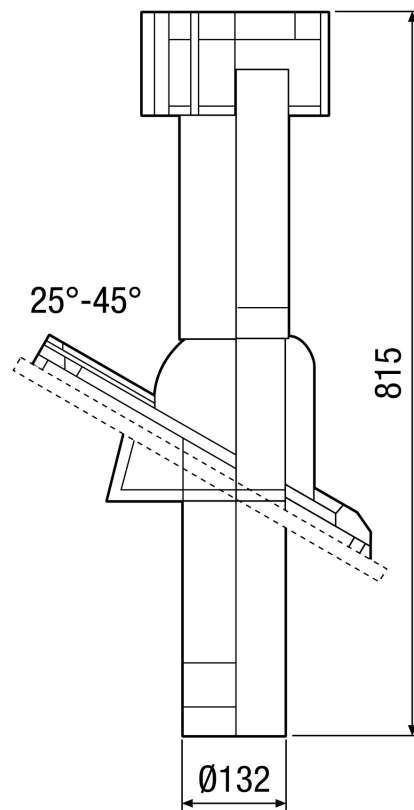

DF 125 T

Kurzinformation

Dachdurchführung mit Dachhaube, Farbe: Terracotta, Anschluss DN 125

Artikelnummer 0092.0373

Technische Daten

Luftrichtung	Be- und Entlüftung
Material	Kunststoff
Farbe	terracotta
Gewicht	1,2 kg
Nennweite	125 mm
Breite	mm
Höhe	815 mm
Tiefe	mm
Verpackungseinheit	1 Stück
Sortiment	B
GTIN (EAN)	4012799923732

Kennlinie

DF 125 T

Maßzeichnung [mm]

DF 125 mit DP 125 A
Für Flachdach

DF 125 T

Maßzeichnung [mm]

DF 125 mit DP 125 TF/SF/TB/SB
Für Schrägdach