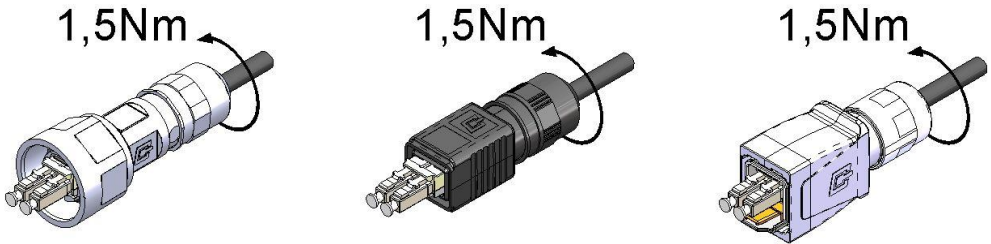

9

10

11

12 Demontagehinweis / disassembly reference / *démontage indication /*
referencia del desmontaje / riferimento di smontaggio