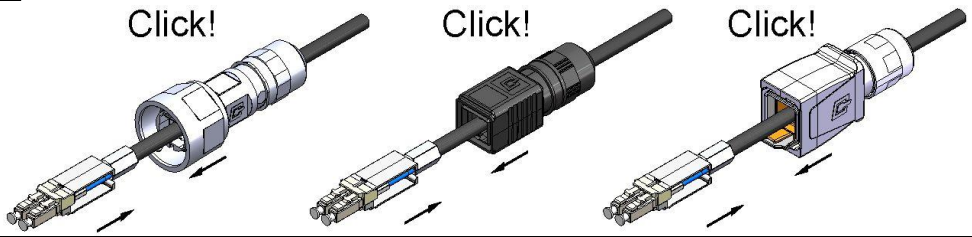

9

10

11

12 Demontagehinweis / disassembly reference / *démontage indication /*
referencia del desmontaje / riferimento di smontaggio