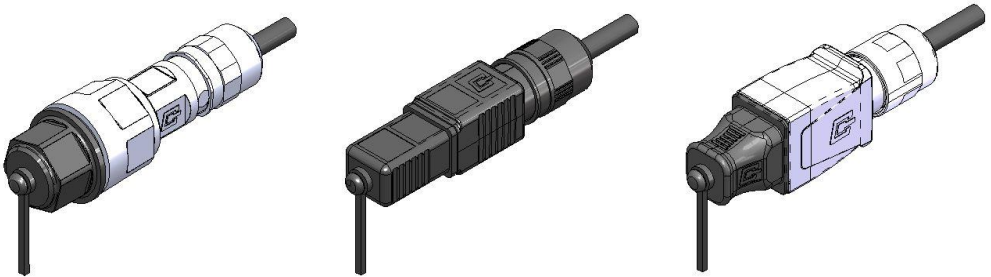

9

10

11

12 Demontagehinweis / disassembly reference / *démontage indication /*
referencia del desmontaje / riferimento di smontaggio