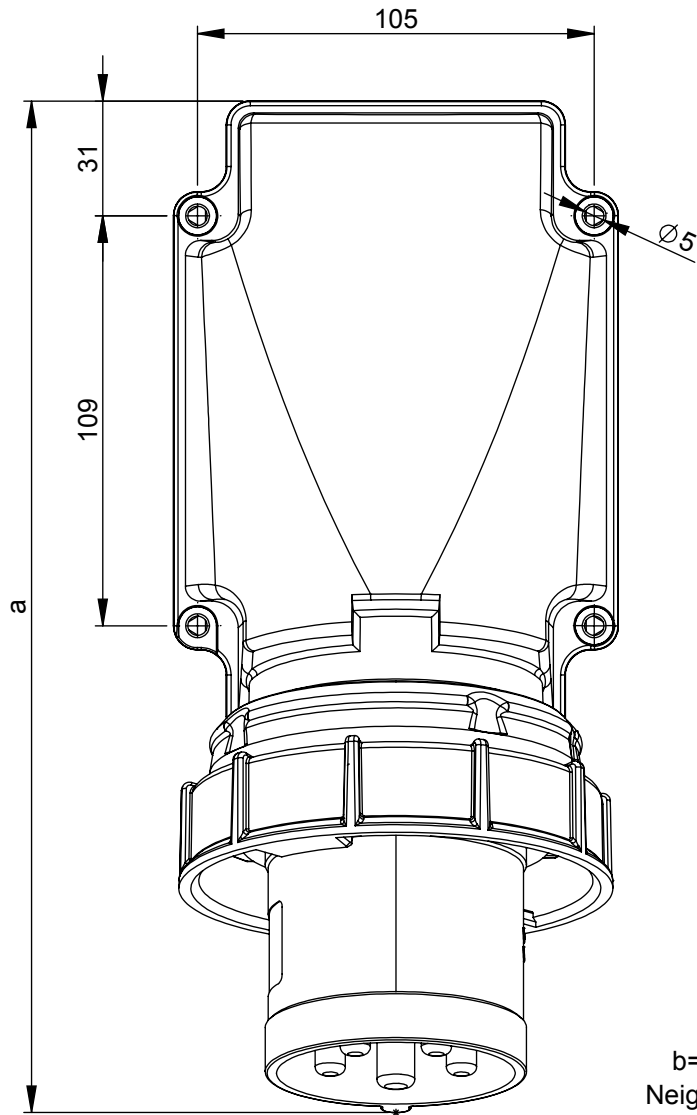

Maßskizze / dimensional drawing

Benennung: Anbaugerätestecker Winkel 63A IP66/67 POWERWIST

description: Flanged plug angled 63A IP66/67 POWERWIST

Teilenummer / part number: 77733-*, 77734-*, 77735-*

b=Höhe/height
Neigung/angle=15°

Ampere	63		
Pole	3	4	5
a [mm]	271	271	271
b [mm]	124	124	124