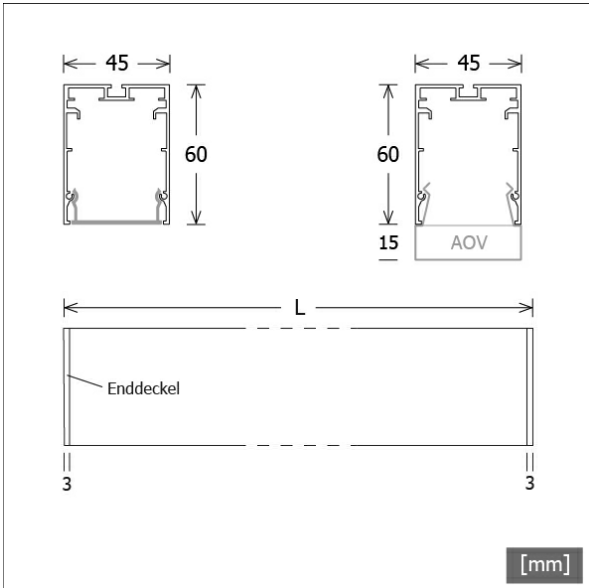

## Abmessungen / Gewichte

Länge	1136 mm
Breite	45 mm
Höhe	60 mm
Nettogewicht	1.77 kg
Bruttogewicht	1.89 kg