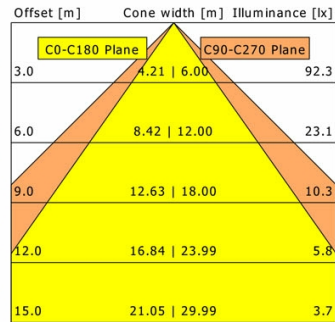

η	LED
Efficiency	94 lm/W
Direct/Indirect	↓ 100% / ↑ 0%
System Power	16 W
UGR	X=4H, Y=8H
Reflection factors	70/50/20
UGR C0/C180	20.3
UGR C90/C270	21.1
CIE Flux Codes	65 90 98 100 100
Ra/CRI	>80

LTS

Zubehör

LK-Z045.103.03
Drahtseil-Set mit Einspeisung
(Länge: 3000 mm, 3-adrig)

LK-Z045.103.05
Drahtseil-Set mit Einspeisung
(Länge: 5000 mm, 3-adrig)

LK-Z045.104.03
Drahtseil-Set ohne Einspeisung
(Länge: 3000 mm)

LK-Z045.104.05
Drahtseil-Set ohne Einspeisung
(Länge: 5000 mm)