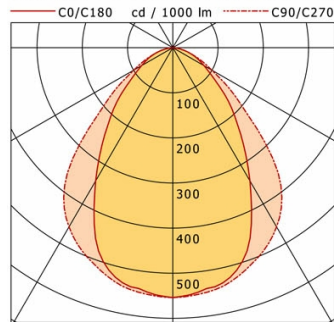

ML-A 045.0730.11 APB

ML-A 045.0730.11 APB

Monoline 045 | Surface-Mounted & Pendant (1xLED 16W 830/3000K 1500lm)

	C0	C90	C180	C270
0°	554	554	554	554
15°	519	530	519	530
30°	341	459	341	459
45°	179	277	179	277
60°	80	100	80	100
75°	31	31	31	31
90°	0	0	0	0
cd / 1000 lm