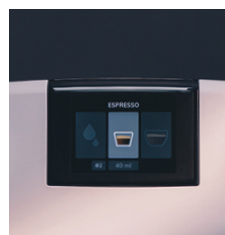

NIVONA

NICR 5'50

Mattschwarz / Chrom

▶ Video

Die **FUNKTIONEN** der **NICR 5'50**

GESCHMACK

Vorbrühsystem
Kaffeestärke einstellbar (3 Stufen)
Mahlgrad einstellbar
Kaffeetemperatur einstellbar (3 Stufen)

KOMFORT

Werkseinstellung der Rezepte änderbar
Manueller SPUMATORE
2-Tassen-Funktion für Espresso/Kaffee
Kaffeemenge einstellbar (ca. 20 ml - 240 ml)
Pulverfach für vorgemahlene Kaffee (für eine Portion)
Heisswasserfunktion für Tee
Entnehmbare Wassertank

PFLEGE

Brüheinheit zur Reinigung herausnehmbar
Kontrollanzeige für Filterwechsel
Automatische Pflegeprogramme zum Entkalken und Reinigen

TECHNIK

TFT Farbdisplay
Hochwertiges Kegelmahlwerk aus gehärtetem Stahl
15 bar Pumpendruck
1455 Watt / Max. Leistungsaufnahme
ECO-Modus

Von klein auf **großartig** bedient

- NIVONA-Bedienkonzept – intuitiv und einfach
- Zwei Tassen Kaffee oder Espresso gleichzeitig beziehen
- Manueller SPUMATORE: Falls es doch mit Milchschaum sein darf
- Automatische Pflegeprogramme zum Entkalken und Reinigen
- Individualisierbare Rezepte für Espresso, Kaffee, Milchschaum, Heißwasser