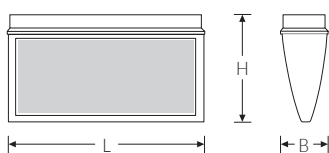

FL 4 LED Autotest 120lm 5W | Artikelnummer 60562040

LED Einzelbatterie-Rettungszeichenleuchte, gemäß EN 60598-2-22 (VDE 0711 Teil 2.22). Mit Autotest-Funktion und eingebautem Prüftaster für manuelle Prüfung, incl. Funktionsanzeige. Betriebsart für Dauer- und Bereitschaftsschaltung geeignet. Not-(Batterie)Betrieb umschaltbar von 3 Stunden (mit 100% Lichtleistung) auf 8 Stunden (dann mit 40% der Lichtleistung). Geeignet für die Montage an Wand und Decke. Pendel- und Auslegermontage auf Anfrage. Inklusive Piktogrammfolien.

Montageart und Anwendungsbereich

1. Decken- und Wandmontage
   Nur für den Einsatz in Innenbereichen zugelassen
2. Rettungswegkennzeichnung

Technische Daten	
Artikelnummer	60562040
Bestellbezeichnung	FL 4 LED Autotest
Lichtquelle	LED, nicht austauschbar
Dimmbarkeit	nicht dimmbar
Netzspannung	230V/50Hz
Spannungsart	AC
Anschlussleistung max.	5 W
Leistungs/Powerfaktor	0,50
Lichtausbeute max. Bestromung	24 lm/W
Leuchtenlichtstrom max.	120 lm
Lichtstrom bei Ersatzbetrieb	50 lm
Nennlebensdauer	35000 h
Lebensdauerbewertung	L70/B20
Lichtoptik	Polycarbonat (PC) opal
Gehäuse	Polycarbonat weiß
Notlicht-Energiequelle	LiFePO Akku 3,2V/1,6Ah
Ersatzlicht Versorgungszeit	8 h
Überwachungseinrichtung	automatischer Selbsttest, Prüftaste
Beschriftung Notleuchte	zweiseitig
Mit Piktogramm	true
Erkennungsweite	32 m
Betriebs-Umgebungstemperatur - min.	5 °C
Betriebs-Umgebungstemperatur - max.	45 °C