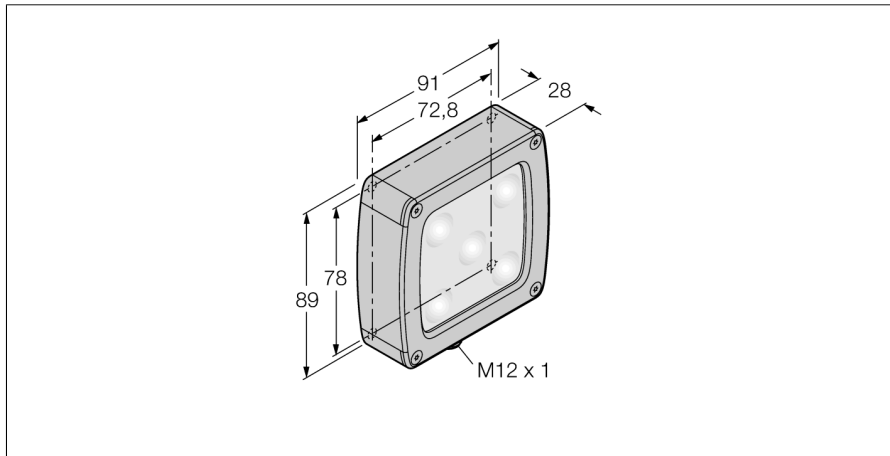

**Bildverarbeitung
Flächenleuchte
LEDWA70AD5-PQ**

- Abgedichtetes Aluminiumgehäuse
- Schutzart: IP68
- Farbe: Weiß
- Lichtintensität regelbar
- Spannungsversorgung: 24 VDC
- Stecker M12x1
- Diffuses Kunststofffenster

Anschlussbild

	BN (1)	+
	BU (3)	-
	WH (2) strobe (+)	
	BK (4) strobe (-)	
	GY (5) active high/ active low	

Typenbezeichnung	LEDWA70AD5-PQ
Ident-Nr.	3016172
Einsatzzweck	Bildverarbeitung
Funktion	Flächenleuchte
Bauform	Quader
Abmessungen	91 x 102 x 28.2 mm
Gehäusewerkstoff	Metall, AL
Fensterwerkstoff	Kunststoff, diffus
Elektrischer Anschluss	Steckverbinder, M12 x 1, Fünfdrabt
LED-Lebensdauer (L70)	50000 h
Schutzart	IP68
Umgebungstemperatur	0...+50 °C
Zulassungen	CE, cULus listed
Betriebsspannung	24 VDC
DC Bemessungsbetriebsstrom	≤ 350 mA
Lichtart	Weiß
Farbtemperatur	5000...+8300K
Dimmbar	Ja