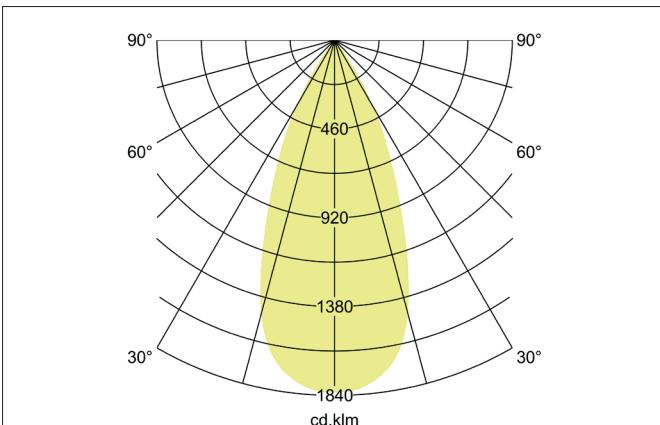

TRAXX MAXI LED-Pendelleuchte, DALI
 Artikel-Nr. 88884165DA

Licht.
 Für Generationen.

Ausschreibungstext

Runde LED-Pendelleuchte, DALI, Deckenausschnitt Einbautiefe mm., mit rotationssymmetrisch tief-breit-strahlender Lichtstärkeverteilung. Optimale Lichtverteilung durch eine Abdeckung Glas transparent., Bemessungslichtstrom 3.738 lm, Bemessungsleistung 1 x 28 W, Lichtfarbe neutralweiß, ähnlichste Farbtemperatur (CCT) 3.500 K, allgemeiner Farbwiedergabeindex CRI > 90, Lebensdauer L80/B50 bei 25 °C: 50.000 h, Gehäusewerkstoff: Aluminium / Glas / Kunststoff, Farbe: struktursilber, zulässige Umgebungstemperatur (ta): -20 °C - +25 °C, Schutzklasse (EN 61140): I, Schutzart (DIN EN 60529): IP20. Mit elektronischem Betriebsgerät, DALI dimmbar.