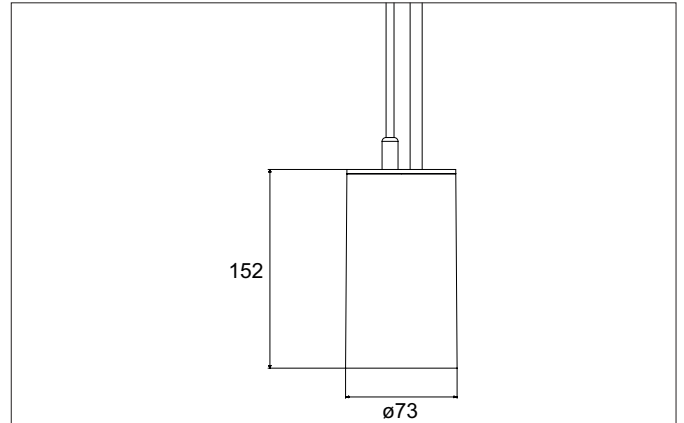

TRAXX MAXI LED-Pendelleuchte, DALI
 Artikel-Nr. 88884165DA

Licht.
 Für Generationen.

Ausschreibungstext

Runde LED-Pendelleuchte, DALI, Deckenausschnitt Einbautiefe mm., mit rotationssymmetrisch tief-breit-strahlender Lichtstärkeverteilung. Optimale Lichtverteilung durch eine Abdeckung Glas transparent., Bemessungslichtstrom 3.738 lm, Bemessungsleistung 1 x 28 W, Lichtfarbe neutralweiß, ähnlichste Farbtemperatur (CCT) 3.500 K, allgemeiner Farbwiedergabeindex CRI > 90, Lebensdauer L80/B50 bei 25 °C: 50.000 h, Gehäusewerkstoff: Aluminium / Glas / Kunststoff, Farbe: struktursilber, zulässige Umgebungstemperatur (ta): -20 °C - +25 °C, Schutzklasse (EN 61140): I, Schutzart (DIN EN 60529): IP20. Mit elektronischem Betriebsgerät, DALI dimmbar.

Artikeldaten	
Artikel-Nr.	88884165DA
GTIN	4251433995210
Serienname	TRAXX MAXI
Kurzbeschreibung	LED-Pendelleuchte, DALI
Material	Aluminium / Glas / Kunststoff
Farbe	silber
Ausführung der Oberfläche	struktur
Form	rund
Aufbauhöhe	163 mm
Nettogewicht	N.N.

TRAXX MAXI LED-Pendelleuchte, DALI

Artikel-Nr. 88884165DA

Licht.
Für Generationen.

Lichttechnik	
Farbtemperatur	3.500 K
Lichtfarbe	weiß
Lichtaustritt	direkt
Lichtstrom	3.738 lm
Systemeffizienz	134 lm/W
Farbtoleranz	McAdam-Step 3
Farbwiedergabe	CRI > 90
Reflektor	hochglänzend
Abstrahlwinkel	40°
Lichtverteilung	symmetrisch
Farbtemperatur einstellbar	nein

Montagetechnik	
Montageart	Pendelmontage
Montageort	Deckenmontage
Verstellbarkeit	nicht verstellbar
Pendellänge max.	1.500 mm
Werkstoff der Abdeckung	Glas transparent
Geeignet für Durchgangsverdrahtung	Nein