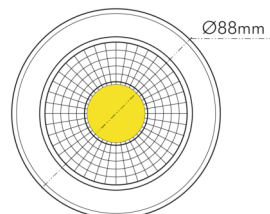

DATENBLATT

A 5068 T Flat nickel-geb. 8W 930 38° dim Dali

LED Downlight A 5068 T Flat, COB LED, schwenkbar

Artikelnummer	1856866933
GTIN	4044538075747

□

LED Effizienz pro Leuchte ca.	94 lm/W

LICHTTECHNISCHE EIGENSCHAFTEN

Lichtkegel	mediumstrahlend 21-40°
Geeignet für Anzahl der Lichtquellen	1
Farbtemperatur	3000 K
Lichtfarbe	warmweiß
LED Effizienz [System]	112 lm/W
Gesamtlichtstrom	900 lm
Ausstrahlwinkel	38°
Farbabstand [MacAdam]	3 SDCM
Farbwiedergabeindex Ra	90
Farbwiedergabeindex R9	68
Bildschirmarbeitsplatztauglich nach EN 12464-1	nein
Lichtverteiler	Reflektor
L80B10 - Lebensdauer bei 25 °C	50000 h
L70B50 - Lebensdauer bei 25°C	50000 h
Farbe steuerbar (RGB)	nein
Farbtemperatur einstellbar	nein
Konstant-Lichtstrom-Regelung	nein
Lichtverteilung	symmetrisch
Lichtaustritt	direkt

Stand:
23.02.2024
01:00:00