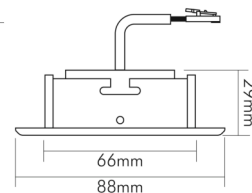

DATENBLATT

A 5068 T Flat nickel-geb. 8W 930 38° dim Dali

LED Downlight A 5068 T Flat, COB LED, schwenkbar

Artikelnummer	1856866933
GTIN	4044538075747

□

LED Effizienz pro Leuchte ca.	94 lm/W

LICHTTECHNISCHE EIGENSCHAFTEN

Lichtkegel	mediumstrahlend 21-40°
Geeignet für Anzahl der Lichtquellen	1
Farbtemperatur	3000 K
Lichtfarbe	warmweiß
LED Effizienz [System]	112 lm/W
Gesamtlichtstrom	900 lm
Ausstrahlwinkel	38°
Farbabstand [MacAdam]	3 SDCM
Farbwiedergabeindex Ra	90
Farbwiedergabeindex R9	68
Bildschirmarbeitsplatztauglich nach EN 12464-1	nein
Lichtverteiler	Reflektor
L80B10 - Lebensdauer bei 25 °C	50000 h
L70B50 - Lebensdauer bei 25°C	50000 h
Farbe steuerbar (RGB)	nein
Farbtemperatur einstellbar	nein
Konstant-Lichtstrom-Regelung	nein
Lichtverteilung	symmetrisch
Lichtaustritt	direkt

Stand:
23.02.2024
01:00:00