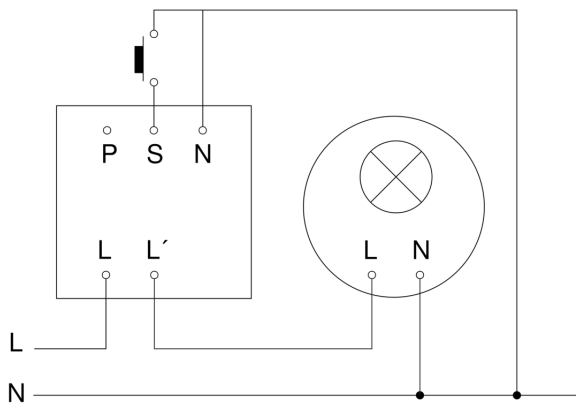

Präsenzmelder - Professional Line

Dual HF

COM1 - Unterputz
EAN 4007841 002978
Art.-Nr. 002978

Dual HF

COM1 - Unterputz
EAN 4007841 002978
Art.-Nr. 002978

Schaltplan Master

Schaltplan Master-Master Vernetzung

Dual HF

COM1 - Unterputz
EAN 4007841 002978
Art.-Nr. 002978

Schaltplan Master-Slave Vernetzung