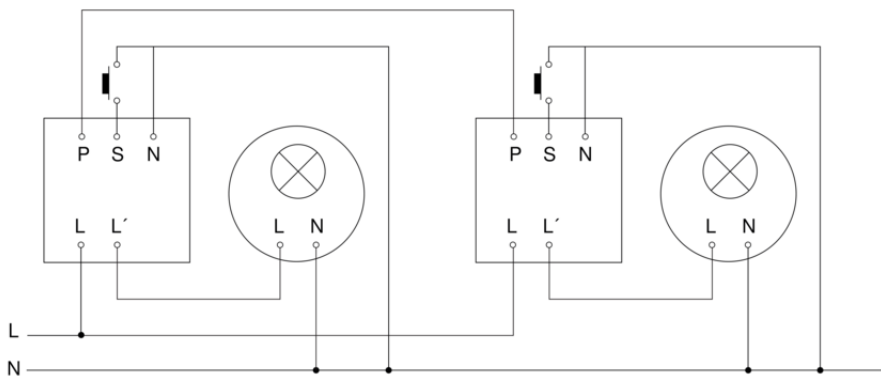

Präsenzmelder - Professional Line

Dual HF

COM1 - Unterputz
EAN 4007841 002978
Art.-Nr. 002978

Dual HF

COM1 - Unterputz
EAN 4007841 002978
Art.-Nr. 002978

Schaltplan Master

Schaltplan Master-Master Vernetzung

Dual HF

COM1 - Unterputz
EAN 4007841 002978
Art.-Nr. 002978

Schaltplan Master-Slave Vernetzung