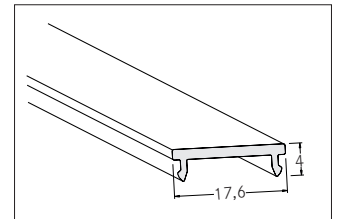

Covers: PMMA

**Artikel-Nr. 53402080**

Covers: PMMA, black. Material: Plastic, dimensions profile: length: 2.000 mm x width: 17,6 mm x height: 4 mm .

<b>Artikel-Nr.</b>	<b>53402080</b>
<b>Stand:</b>	06.12.2021 16:15

Colour	Black
Length	2,000 mm
Material	Plastic

Length	2,000 mm
Width	17.6 mm
Aufbauhöhe	4 mm