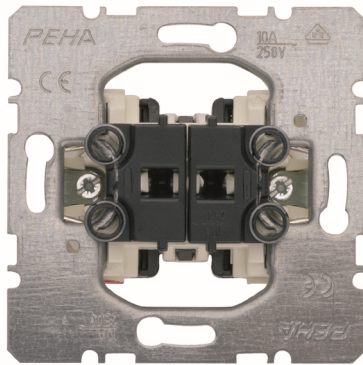

**Jalousieschalter 1pol. UP, 2 Schliesser,  
Steckklemmen****PRODUKT DATENBLATT**

Zusammenstellung	Basiselement
Ausführung	Schalter 1-polig
Bedienungsart	Wippe
Montageart	Unterputz
Befestigungsart	sonstige
Farbe	sonstige
Geeignet für Schutzart (IP)	IP20
Halogenfrei	Ja
Bemessungsstrom	10A
Nennspannung	250V

**Jalousieschalter 1pol. UP, 2 Schliesser,  
Steckklemmen**

Jalousieschalter 10 A 250 V~  
mit Steckklemmen  
1 polig, 2 Schließer  
mit mechanischer und elektrischer Verriegelung  
als Sperre gegen beidseitiges Einschalten