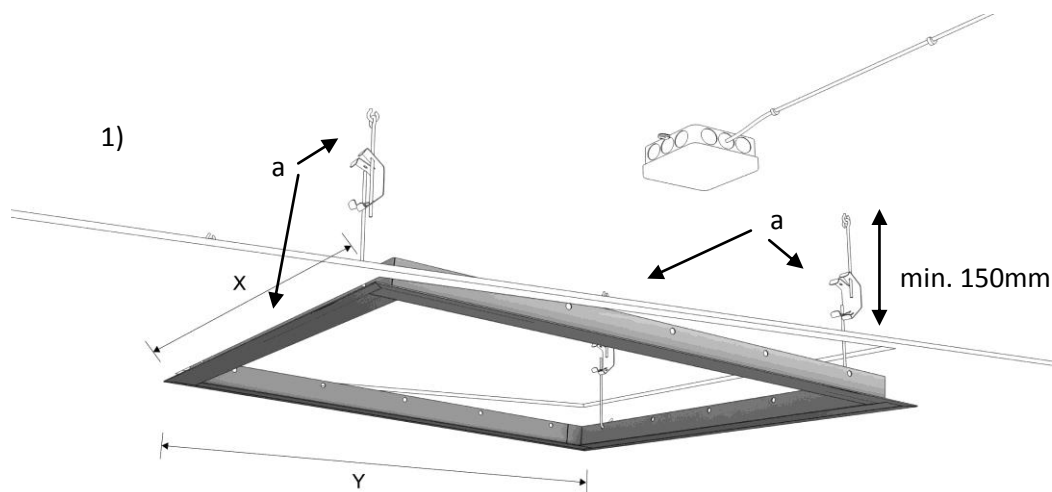

Návod k montáži / Instructions for installation

TYP	X [mm]	Y [mm]	a
E 300	607	607	min. 4 ks
E 600/700	607	1207	min. 4 ks
E 850	815	1207	min. 4 ks