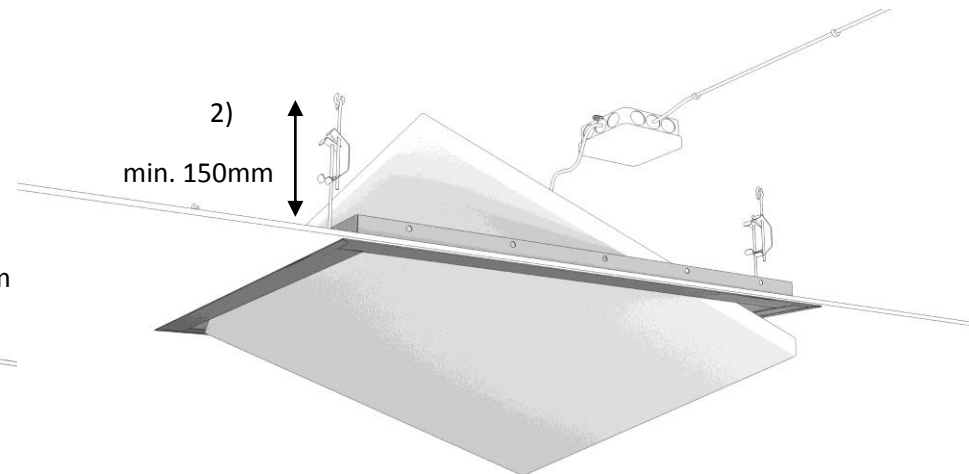

Návod k montáži / Instructions for installation

TYP	X [mm]	Y [mm]	a
E 300	607	607	min. 4 ks
E 600/700	607	1207	min. 4 ks
E 850	815	1207	min. 4 ks